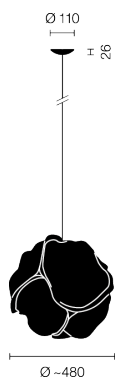

$\eta=66.5\%$ CD/1000lm