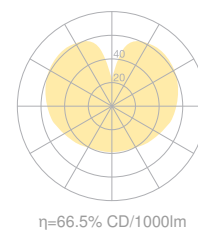

## Pendelleuchte CLOUD-30

Typ	CLOUD-30
Bestellnummer	51002403-30

Leuchtentyp/Montageart	Pendelleuchte
Ausführung	Für Halogenlampen (E27)
Abmessung	Ø ~480 mm
Leuchtmittel	1x Halogen ES (HSGSA) 70W; E27
Betriebsart	Dimmbar
Bedienung	Bauseits
Leuchtschirm	Polystervlies
Elemente	5
Aufhängung (Anz. Aufhängungspunkte)	max. 2000 mm (1)
Baldachin	Weiss, Ø 108 mm
Netzkabel	Transparent, 2x0.75mm <sup>2</sup> , L 2000 mm
Lichtverteilung	Diffus
Leistungsaufnahme	max. 70 W

Leuchtenbetriebswirkungsgrad	66.5%
Bemessungsspannung	220-240V 50/60Hz
Schutzklasse	II
Schutzart	IP 20
Verpackungseinheiten	1 (730 x 730 x 200 mm)
Gewicht	1.5 kg
Garantie	36 Monate
Belux Express	Heute bestellt, in 5 Tagen geliefert (gültig für Bestellmengen bis 10 Stk. und vorbehaltlich der Verfügbarkeit)