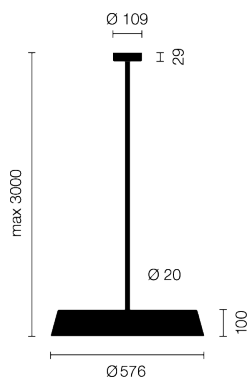

## Pendelleuchte KOI-30 LED

Typ	KOI-30 LED
Bestellnummer	51003539-30-LED-00-P05-WE-30K

Leuchtentyp/Montageart	Pendelleuchte
Farbe	Weiss
Leuchtmittel	LED, CRI > 85
Lichtfarbe	3000 K
Betriebsart	On/Off
Bedienung	Bauseits
Betriebsgerät (Anzahl)	LED-Konverter (1), im Leuchtenkopf integriert
Leuchtenkopf	PC, weiss, lackiert
Diffusor	PC, prismaticiert, weiss eingefärbt
Aufhängung (Anz. Aufhängungspunkte)	500 mm (1)
Pendelrohr	Stahl, weiss, pulverbeschichtet
Baldachin	PA, weiss, lackiert, Ø 109 mm
Netzkabel	Schwarz, 3x0.75mm <sup>2</sup> , L ~300 mm

Lichtverteilung	Direkt (30%) / indirekt (70%)
UGR	< 16
Gesamtlichtstrom der Leuchte	8892 lm
Leistungsaufnahme	93 W
Leuchtenbetriebswirkungsgrad	94 lm/W
LED-Lebensdauer	55 000 h (L85)
Bemessungsspannung	220-240V, 50/60Hz
Stand-by Verbrauch	< 0.5 W
Schutzklasse	I
Schutzart	IP 20
Verpackungseinheiten	2 (ca. 600 x 600 x 230 + 780/1280 x 200 x 50 mm)
Gewicht	8.4 kg

93 lm / W @ 3000 K