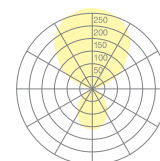

## Pendelleuchte KOI-30 LED

Typ	KOI-30 LED
Bestellnummer	51003539-30-LED-00-P05-WE-30K

Leuchtentyp/Montageart	Pendelleuchte
Farbe	Weiss
Leuchtmittel	LED, CRI > 85
Lichtfarbe	3000 K
Betriebsart	On/Off
Bedienung	Bauseits
Betriebsgerät (Anzahl)	LED-Konverter (1), im Leuchtenkopf integriert
Leuchtenkopf	PC, weiss, lackiert
Diffusor	PC, prismaticiert, weiss eingefärbt
Aufhängung (Anz. Aufhängungspunkte)	500 mm (1)
Pendelrohr	Stahl, weiss, pulverbeschichtet
Baldachin	PA, weiss, lackiert, Ø 109 mm
Netzkabel	Schwarz, 3x0.75mm <sup>2</sup> , L ~300 mm

Lichtverteilung	Direkt (30%) / indirekt (70%)
UGR	< 16
Gesamtlichtstrom der Leuchte	8892 lm
Leistungsaufnahme	93 W
Leuchtenbetriebswirkungsgrad	94 lm/W
LED-Lebensdauer	55 000 h (L85)
Bemessungsspannung	220-240V, 50/60Hz
Stand-by Verbrauch	< 0.5 W
Schutzklasse	I
Schutzart	IP 20
Verpackungseinheiten	2 (ca. 600 x 600 x 230 + 780/1280 x 200 x 50 mm)
Gewicht	8.4 kg