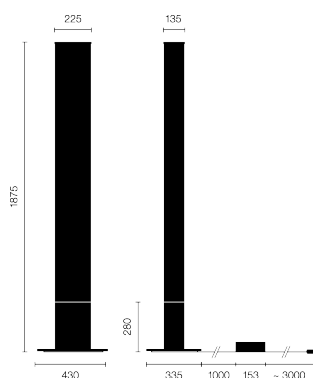

Stehleuchte LEIA-10-OP

Typ	LEIA-10-OP
Bestellnummer	51003110-10-OP

Leuchtentyp/Montageart	Stehleuchte
Ausführung	Opal
Leuchtmittel	2x T5 HO (FDH) 49W; 827 INTERNA; G5 + 1x Halogen ES (HDG) 230W; R7s - incl.
Betriebsart	Dimmbar
Bedienung	Kabelintegriert
Betriebsgerät (Anzahl)	EVG DALI dimmbar (1)
Leuchtschirm	PMMA, klar
Diffusor	Polycarbonat, opal weiss
Leuchtenfuss	Aluminium, glanzpoliert
Netzkabel	Schwarz, 3x0.75mm ² , L 3000 mm
Netzstecker	CH (Typ J), Schuko (Typ F) oder UK (Typ G)
Lichtverteilung	Direkt (diffus) / indirekt

Leistungsaufnahme	328 W
Bemessungsspannung	220-240V, 50/60Hz
Stand-by Verbrauch	ca. 0,5W
Schutzklasse	I
Schutzart	IP 20
Verpackungseinheiten	1 (1920 x 520 x 390 mm)
Gewicht	20 kg
Garantie	36 Monate

Technische und inhaltliche Änderungen vorbehalten. © BELUX AG 03/2016