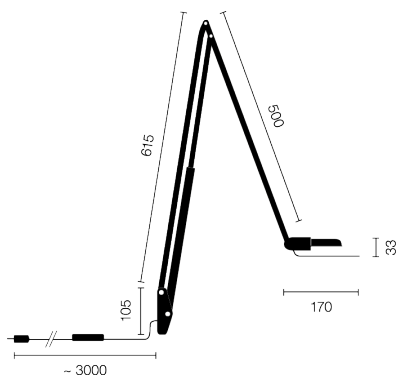

LIFTO

Benjamin Thut, 1985/2010

BELUX

Tischleuchte LIFTO-01-LED-SW

Typ	LIFTO-01-LED-SW
Bestellnummer	51000103-01-SW

Leuchtentyp/Montageart	Tischleuchte
Abmessung	L 615 + 500 mm
Energieeffizienzklasse	A
Leuchtmittel	LED, 3000 - 4000 K, 400 Lumen, CRI >80
Betriebsart	Dimmbar + Weisstonmodulation
Bedienung	An Leuchte
Betriebsgerät (Anzahl)	Treiber (1), kabelintegriert
Leuchtenarm	Schwarz, matt
Leuchtenkopf	Schwarz / Reflektorabdeckung alubedampft
Gasdruckfeder	Schwarz
Oberfläche	Schwarz
Netzkabel	Schwarz, L 3000 mm
Netzstecker	Euro (Typ C) oder UK (Typ G)

Lichtverteilung	Direkt (100%)
Leistungsaufnahme	7 W
Bemessungsspannung	220 - 240V, 50/60Hz
Stand-by Verbrauch	< 0.5W
Schutzklasse	II
Schutzart	IP 20
Verpackungseinheiten	1 (800 x 400 x 100 mm)
Gewicht	3.6 kg
Garantie	36 Monate
Belux Express	Heute bestellt, in 5 Tagen geliefert (gültig für Bestellmengen bis 10 Stk. und vorbehaltlich der Verfügbarkeit)