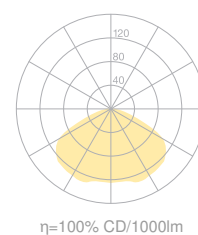

LIFTO

Benjamin Thut, 1985/2010

BELUX

Tischleuchte LIFTO-01-LED-SW

Typ	LIFTO-01-LED-SW
Bestellnummer	51000103-01-SW

Leuchtentyp/Montageart	Tischleuchte
Abmessung	L 615 + 500 mm
Energieeffizienzklasse	A
Leuchtmittel	LED, 3000 - 4000 K, 400 Lumen, CRI >80
Betriebsart	Dimmbar + Weisstonmodulation
Bedienung	An Leuchte
Betriebsgerät (Anzahl)	Treiber (1), kabelintegriert
Leuchtenarm	Schwarz, matt
Leuchtenkopf	Schwarz / Reflektorabdeckung alubedampft
Gasdruckfeder	Schwarz
Oberfläche	Schwarz
Netzkabel	Schwarz, L 3000 mm
Netzstecker	Euro (Typ C) oder UK (Typ G)

Lichtverteilung	Direkt (100%)
Leistungsaufnahme	7 W
Bemessungsspannung	220 - 240V, 50/60Hz
Stand-by Verbrauch	< 0.5W
Schutzklasse	II
Schutzart	IP 20
Verpackungseinheiten	1 (800 x 400 x 100 mm)
Gewicht	3.6 kg
Garantie	36 Monate
Belux Express	Heute bestellt, in 5 Tagen geliefert (gültig für Bestellmengen bis 10 Stk. und vorbehaltlich der Verfügbarkeit)