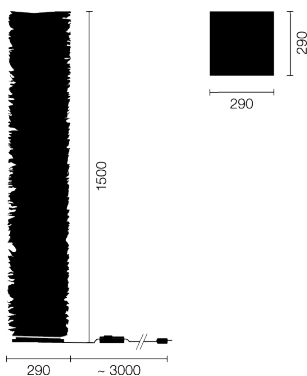

ONE BY ONE

Steve Lehot, 2004

Stehleuchte ONE BY ONE-01

Typ	ONE BY ONE-01
Bestellnummer	51001201

Leuchtentyp/Montageart	Stehleuchte
Abmessung	H 1500 mm
Leuchtmittel	1x T8 (FD) 36W; G13 - incl. 827 INTERNA
Betriebsart	Dimmbar
Bedienung	Kabelintegriert
Betriebsgerät (Anzahl)	EVG dimmbar (1)
Diffusor	Polyestervlies
Leuchtenfuss	Stahl, weissalu, pulverbeschichtet
Netzkabel	Schwarz, 3x0.75mm ² , L 2000 mm
Netzstecker	CH (Typ J) oder Schuko (Typ F)
Lichtverteilung	Diffus
Leistungsaufnahme	36 W
Leuchtenbetriebswirkungsgrad	39.79%

Bemessungsspannung	220-240V, 50/60Hz
Stand-by Verbrauch	< 0.5W
Schutzklasse	I
Schutzart	IP 20
Verpackungseinheiten	1 (1550 x 410 x 360 mm)
Gewicht	15.0 kg
Garantie	36 Monate
Belux Express	Heute bestellt, in 5 Tagen geliefert (gültig für Bestellmengen bis 10 Stk. und vorbehaltlich der Verfügbarkeit)