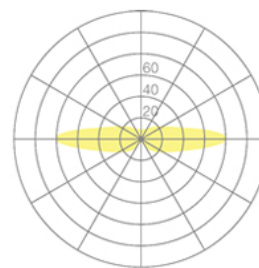

ONE BY ONE

Steve Lehot, 2004

Stehleuchte ONE BY ONE-01

Typ	ONE BY ONE-01
Bestellnummer	51001201

Leuchtentyp/Montageart	Stehleuchte
Abmessung	H 1500 mm
Leuchtmittel	1x T8 (FD) 36W; G13 - incl. 827 INTERNA
Betriebsart	Dimmbar
Bedienung	Kabelintegriert
Betriebsgerät (Anzahl)	EVG dimmbar (1)
Diffusor	Polyestervlies
Leuchtenfuss	Stahl, weissalu, pulverbeschichtet
Netzkabel	Schwarz, 3x0.75mm ² , L 2000 mm
Netzstecker	CH (Typ J) oder Schuko (Typ F)
Lichtverteilung	Diffus
Leistungsaufnahme	36 W
Leuchtenbetriebswirkungsgrad	39.79%

Bemessungsspannung	220-240V, 50/60Hz
Stand-by Verbrauch	< 0.5W
Schutzklasse	I
Schutzart	IP 20
Verpackungseinheiten	1 (1550 x 410 x 360 mm)
Gewicht	15.0 kg
Garantie	36 Monate
Belux Express	Heute bestellt, in 5 Tagen geliefert (gültig für Bestellmengen bis 10 Stk. und vorbehaltlich der Verfügbarkeit)