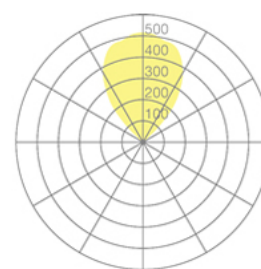

TWILIGHT

John + Samantha Ritschl-Lassoudry, 2002/2011

BELUX

Stehleuchte TWILIGHT-01

Typ	TWILIGHT-01
Bestellnummer	51001700

Leuchtentyp/Montageart	Stehleuchte
Ausführung	Halogen
Leuchtmittel	1x Halogen ES (HDG) 230W; R7s + 4x Halopar 16 (HAGS) 35° 50W; GU10 - incl.
Betriebsart	Dimmbar
Bedienung	Kabelintegriert
Leuchtschirm	Acrylglas, prismaticiert
Leuchtenfuss	Chromstahl
Netzkabel	Schwarz, 3 x 0.75 mm ² , L 4000 mm
Netzstecker	CH (Typ J), Schuko (Typ F) oder UK (Typ G)
Lichtverteilung	Direkt / indirekt
Leistungsaufnahme	430 W
Bemessungsspannung	230V / 50Hz

Schutzklasse	I
Schutzart	IP 20
Verpackungseinheiten	2 (2x 2000 x 380 x 315 mm)
Gewicht	23.0 kg
Garantie	36 Monate
Belux Express	Heute bestellt, in 5 Tagen geliefert (gültig für Bestellmengen bis 10 Stk. und vorbehaltlich der Verfügbarkeit)