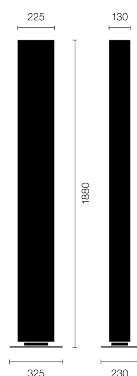

TWILIGHT

John + Samantha Ritschl-Lassoudry, 2002/2011

BELUX

Stehleuchte TWILIGHT-01

Typ	TWILIGHT-01
Bestellnummer	51001700

Leuchtentyp/Montageart	Stehleuchte
Ausführung	Halogen
Leuchtmittel	1x Halogen ES (HDG) 230W; R7s + 4x Halopar 16 (HAGS) 35° 50W; GU10 - incl.
Betriebsart	Dimmbar
Bedienung	Kabelintegriert
Leuchtschirm	Acrylglas, prismaticiert
Leuchtenfuss	Chromstahl
Netzkabel	Schwarz, 3 x 0.75 mm ² , L 4000 mm
Netzstecker	CH (Typ J), Schuko (Typ F) oder UK (Typ G)
Lichtverteilung	Direkt / indirekt
Leistungsaufnahme	430 W
Bemessungsspannung	230V / 50Hz

Schutzklasse	I
Schutzart	IP 20
Verpackungseinheiten	2 (2x 2000 x 380 x 315 mm)
Gewicht	23.0 kg
Garantie	36 Monate
Belux Express	Heute bestellt, in 5 Tagen geliefert (gültig für Bestellmengen bis 10 Stk. und vorbehaltlich der Verfügbarkeit)