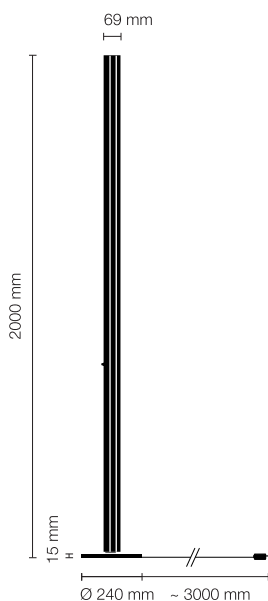

Stehleuchte YPSILON-04-WE-LED

Typ	YPSILON-04-WE-LED
Bestellnummer	51001604-WE

Leuchtentyp/Montageart	Stehleuchte
Ausführung	LED
Energieeffizienzklasse	A+
Leuchtmittel	LED, 2700 K, 3100 lm, CRI > 80 incl.
Betriebsart	Dimmbar
Bedienung	An Leuchte
Betriebsgerät (Anzahl)	Treiber (1), in Leuchte integriert
Farbe	Weiss
Diffusor	PC, weiss satiniert
Standrohr	Aluminium; weiss, pulverbeschichtet
Leuchtenfuss	Aluminium; weiss, pulverbeschichtet
Netzkabel	Schwarz, 3x0.75mm ² , L 3000 mm
Netzstecker	CH (Typ J), Schuko (Typ F) oder UK (Typ G)

Lichtverteilung	Diffus
Leistungsaufnahme	35 W
Bemessungsspannung	220-240V / 50Hz
Stand-by Verbrauch	< 0.5W
Schutzklasse	I
Schutzart	IP 20
Verpackungseinheiten	1 (2250 x 250 x 180 mm)
Gewicht	10.6 kg
Garantie	36 Monate
Belux Express	Heute bestellt, in 5 Tagen geliefert (gültig für Bestellmengen bis 10 Stk. und vorbehaltlich der Verfügbarkeit)