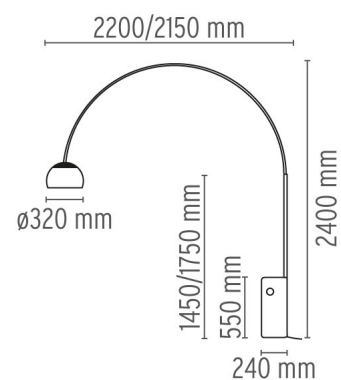

ABMESSUNGEN

ZERTIFIZIERUNGEN, GÜTEZEICHEN