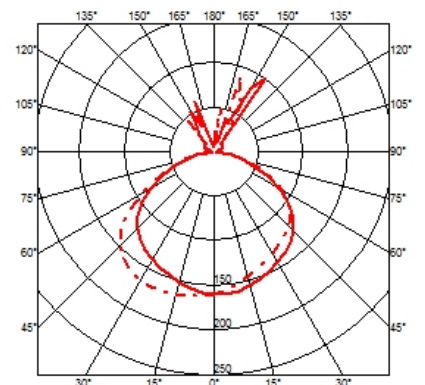

ELEKTROTECHNIK

Notleuchte	Ohne
Regulierung	on/off schalter
Spannung (V)	230

TECHNISCHE DATEN

Einspeisung	Elektrokabel
Cord length (mm)	2700
Baumaterial	Aluminium, Marmor, Edelstahl
Gewicht (kg)	63.8

Arco

designed by Achille & Pier Giacomo Castiglioni

Stehleuchte für direktes Licht

F0300000 Marmor

ABMESSUNGEN

ZERTIFIZIERUNGEN, GÜTEZEICHEN

IP
20

Arco . Lampen

HSGSA 70W

Leistung Watt: