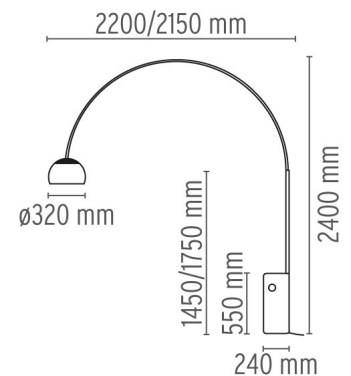

FLOS

ARCO

Montage	Bodenanbauleuchte
Beschreibung des Lampen	1 x 70W E27 HSGSA
Umgebung	Innenbeleuchtung
Ausführung	Marmor
Technische Beschreibung	Stehleuchte für direktes Licht. Sockel aus weißem Carraramarmor. Ausziehbarer Schaft aus satiniertem rostfreiem Stahl. Verstellbarer und höhenregulierbarer Reflektor aus poliertem und zaponlackiertem Aluminiumguß.

ELEKTROTECHNIK

Notleuchte	Ohne
Regulierung	on/off schalter
Spannung (V)	230

TECHNISCHE DATEN

Einspeisung	Elektrokabel
Cord length (mm)	2700
Baumaterial	Aluminium, Marmor, Edelstahl
Gewicht (kg)	63.8

Arco

designed by Achille & Pier Giacomo Castiglioni

Stehleuchte für direktes Licht

F0300000 Marmor

ABMESSUNGEN

ZERTIFIZIERUNGEN, GÜTEZEICHEN

IP
20

Arco . Lampen

HSGSA 70W

Leistung Watt: