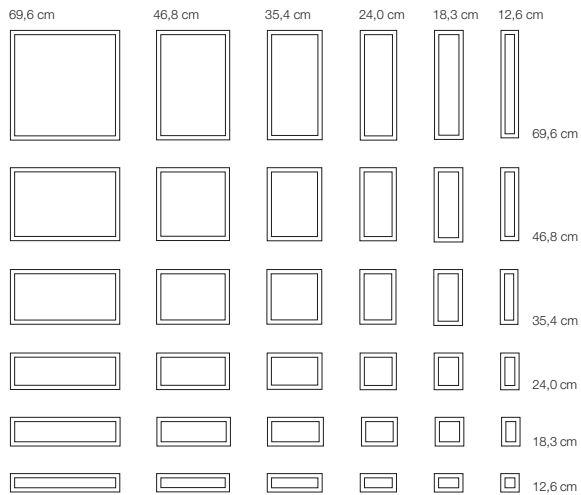

Design: Peter J. Lassen // 36 Grundmodule // 4 Tiefen // 49 Farben

## Grundmodule

12 mm MDF

# Beispiele für Kombinationen mit dem Montana System

69,6 x 69,6 cm

46,8 x 69,6 cm

**1112**  
EUR 391,-

**1412**  
EUR 392,-

**1320**  
EUR 467,-

**1224**  
EUR 729,-

**1225**  
EUR 1.457,-