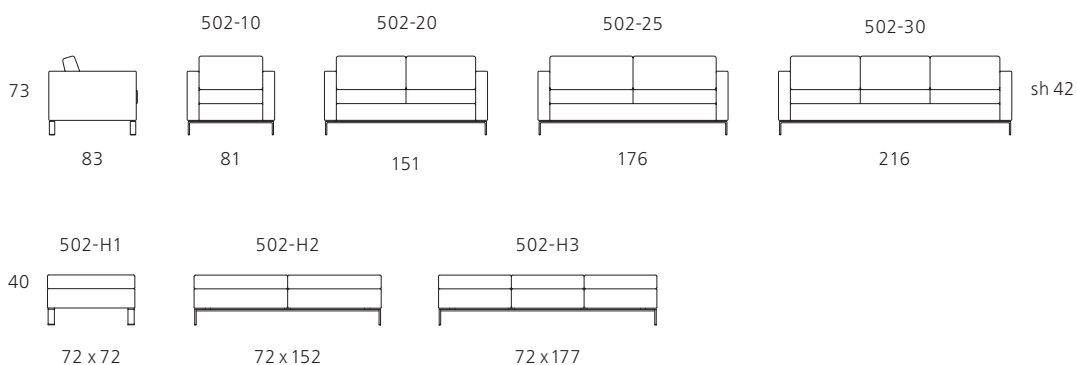

Produktbeschreibung

Sofa + Sessel

Bestell-Nr.	502
Gestell	Holzkonstruktion mit Wellenfederung.
Polsterung	Lose Sitz- und Rückenkissen. Sitz- und Rückenkissen mit Reißverschluss befestigt.
Sitzkissen	Kaltschaum im Sandwichaufbau mit Watteabdeckung. Gestept mit Einzügen.
Rückenkissen	Kaltschaumaufbau mit Watteabdeckung. Gestept mit Einzügen.
Füße	Stahl, strichmatt oder Schwarz-Chrom (gegen Mehrpreis). Mit Kunststoffgleitern.
Passende Modelle	Beistelltische Foster 500 und Foster 505.

Technische Zeichnungen und Maße

Alle Maßangaben in cm.