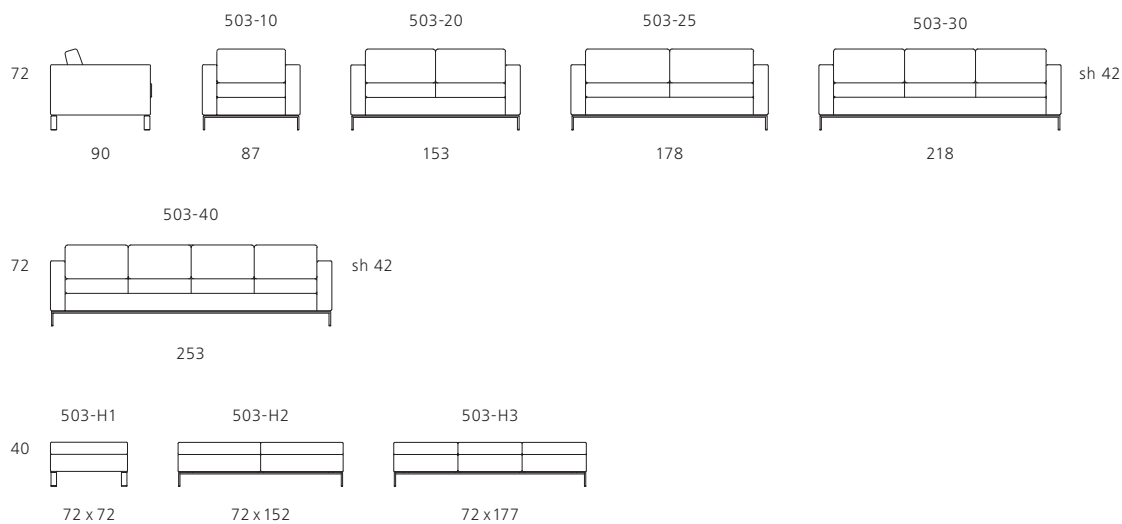

FOSTER 503. Design: Norman Foster.

Foster 503 setzt neue Maßstäbe für klassische Sofas. Schwebende Basis, Rücken und Armlehne bilden vollkommene Verhältnisse. Präzision und Prägnanz kennzeichnen diese Variante anspruchsvollen Einrichtens bestehend aus Sesseln, Sofas und Polsterbänken verschiedener Größen.

Produktbeschreibung

Bestell-Nr.	503
Gestell	Holzkonstruktion mit Wellenfederung.
Polsterung	Sofas und Sessel: lose Sitz- und Rückenkissen, Sitzkissen mit Reißverschluss befestigt. Polsterbänke: Vollschaum/Sandwichaufbau mit Watteabdeckung.
Sitzkissen	Kaltschaum im Sandwichaufbau mit Watteabdeckung.
Rückenkissen	Inlett gekammert mit Latexstäbchen/Faserfüllung.
Füße	Stahl strichmatt oder in Schwarz-Chrom (gegen Mehrpreis) mit Kunststoffgleitern.
Passende Modelle	Beistelltische Foster 500 und Foster 505.

Technische Zeichnungen und Maße

Alle Maßangaben in cm.