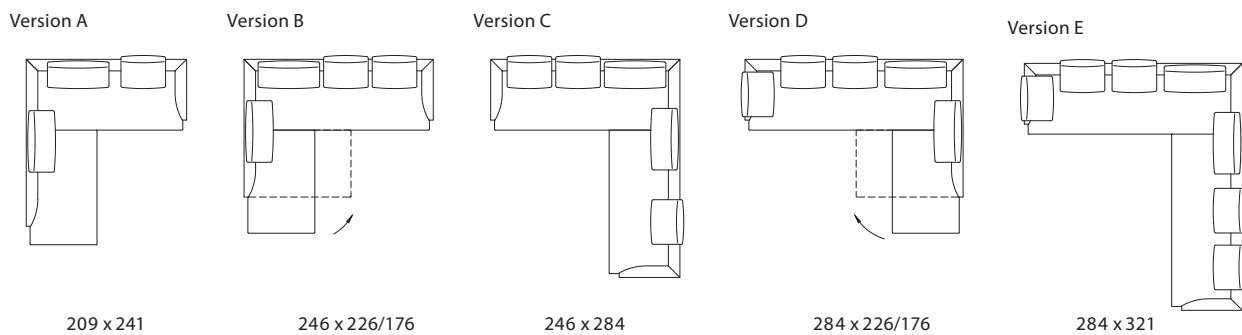

PRIME TIME.

Sitzhöhen

Die Sitzhöhe ist wählbar:
Sitzhöhe 1: 40 cm (Gesamthöhe 90 cm).
Sitzhöhe 2: 42 cm (Gesamthöhe 92 cm).
Bitte bei Bestellung immer mit angeben.

Bestellhinweis

*Eck-Sofavarianten bestehen immer aus zwei Elementen:
Element 1: Eckanreih-Sofa.
Element 2: Anreih-Sofa oder Anreih-Recamiere.*

PRIME TIME.

Technische Zeichnungen und Maße

Beispielkonfigurationen_Configuration examples

Alle Maßangaben in cm.