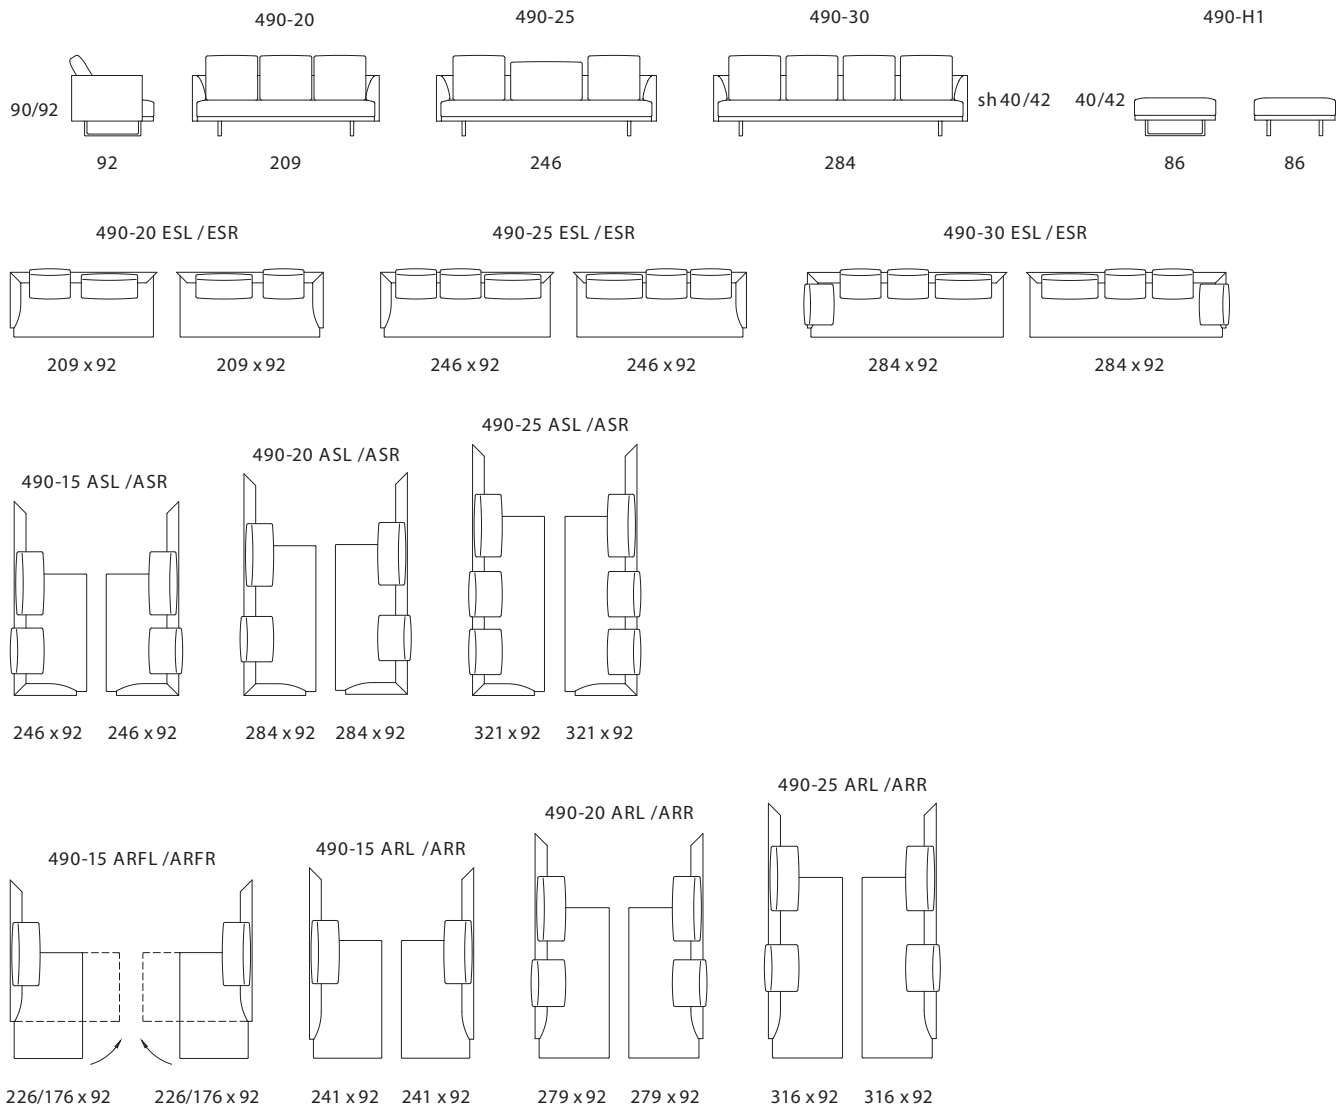

PRIME TIME.

Sitzhöhen

Die Sitzhöhe ist wählbar:
Sitzhöhe 1: 40 cm (Gesamthöhe 90 cm).
Sitzhöhe 2: 42 cm (Gesamthöhe 92 cm).
Bitte bei Bestellung immer mit angeben.

Bestellhinweis

*Eck-Sofavarianten bestehen immer aus zwei Elementen:
Element 1: Eckanreih-Sofa.
Element 2: Anreih-Sofa oder Anreih-Recamiere.*

PRIME TIME.

Technische Zeichnungen und Maße

Beispielkonfigurationen_Configuration examples

Alle Maßangaben in cm.