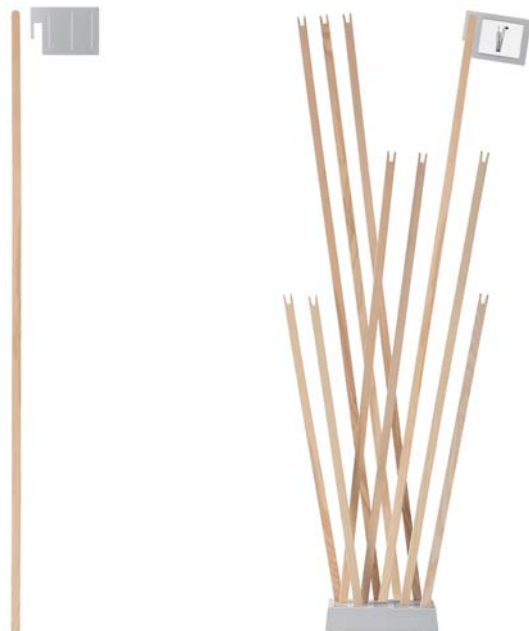

**Pin Coat**  
Oliver Bahr | 2002

[www.moormann.de](http://www.moormann.de)

Eine beliebig wählbare Anzahl von Stäben steckt lose in einem quadratischen Sockel und bildet so eine Garderobe, in der ein „Durchblättern“ der Stangen möglich ist. Sie kann durch Stäbe mit verschiedenen Funktionen erweitert werden: als Schirmständer (Pin Brolly), als Leitsystem (Pin Flag) oder Leuchte (Pin Light).

**Material/material**

Sockel, Zementguss  
weiß-grau  
base, cement cast  
white-grey

Stäbe/rods

Esche unbehandelt  
ash untreated

Nussbaum geölt  
walnut oiled

**Maße/measurements**

Stäbe/rods

l/l 90,0 cm

l/l 130,0 cm

l/l 170,0 cm

Sockel/base  
h/h x b/w x t/d

klein/small  
6,0 x 29,5 x 29,5 cm

groß/large  
6,0 x 39,3 x 39,3 cm

**Zubehör/features**

**Pin Flag**

l/l 186,5 cm

**Pin Brolly**

l/l 130,0  
b/w 32,0 cm

Originalfarben können von den  
dargestellten Farben abweichen.  
*The original colours may vary in  
comparison to the shown colours.*

**Zubehör/features**

**Pin Light**