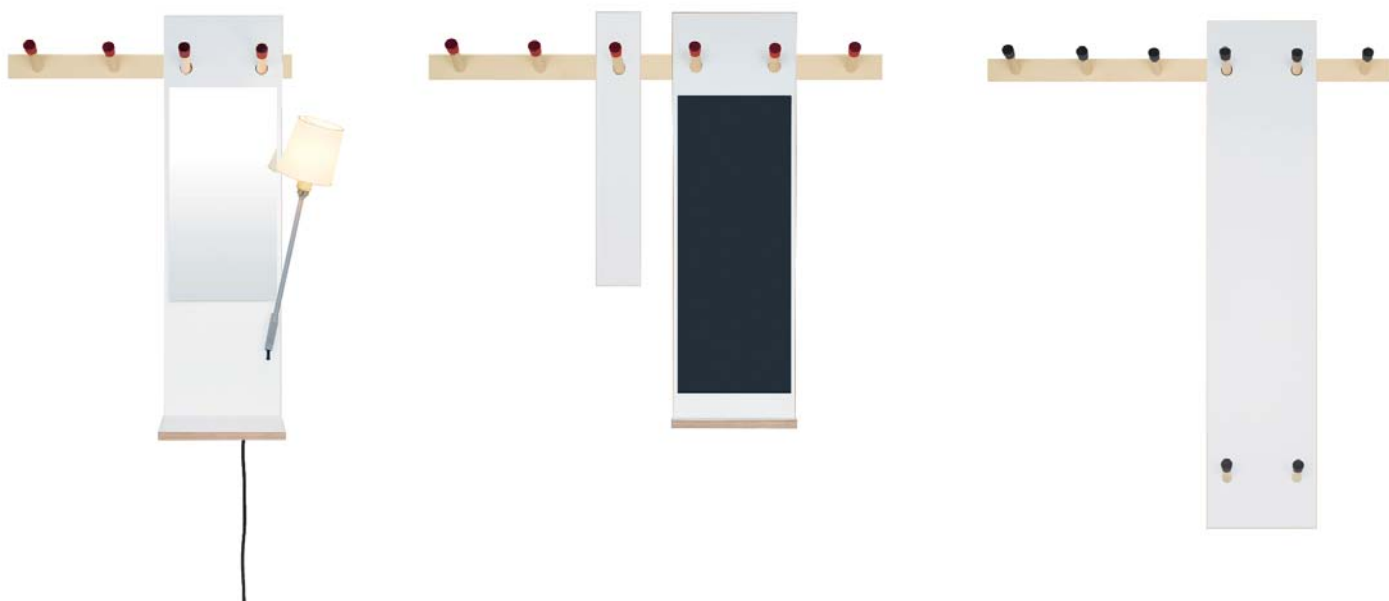

Rechenbeispiel fasst Ihre Garderobe mit Samthandschuhen an. Eine Oberfläche aus Flock ermöglicht ein schonendes Überstreifen von Mäntel und Jacken. Das alltägliche Chaos in der Diele können Sie mit Rechenbeispiel ebenfalls an den Haken hängen: Schlüsselboard, Spiegel, Ablage und Stauraum für den täglichen Kleinkram sowie ein Memoboard werden einfach eingehängt und organisieren den Garderoben-Alltag. Hutablage und Kindergarderobe vervollständigen das modulare Garderobensystem. Die Fixierung der Garderobenhaken erfolgt magnetisch, sie sind einzeln austauschbar und in verschiedenen Flock-Farben erhältlich.

*Rechenbeispiel touches your wardrobe with velvet gloves. A flocked surface allows to hang coats and jackets gently. The daily chaos in the entryway won't hang around anymore with Rechenbeispiel: Keyholder, mirror and storage space for the everyday stuff, as well as memo-board can all be added to simplify and organise messy wardrobe situations. Hat rack and children coat rack complete the modular wardrobe-system. The hooks are fixated magnetically, are individually removable and available in various flock-colours.*

**Maße/measurements**

**Hakenleiste/hook rail**

h/h 7,6 cm  
t/d 11,5 cm

l/l 53,0 cm

l/l 81,0 cm

l/l 109,0 cm

**Maße/measurements**

**Ablage mit Schubkasten  
storage with drawer**

h/h 78,0 cm  
b/w 22,0 cm  
t/d 21,5 cm

**Memoboard/memo board**

h/h 78,0 cm  
b/w 22,0 cm  
t/d 7,5 cm

**Hutablage/hat rack**

h/h 50,0 cm  
b/w 50,0 cm  
t/d 23,5 cm

**Schlüsselboard/key holder**

h/h 50,0 cm  
b/w 8,0 cm  
t/d 1,5 cm