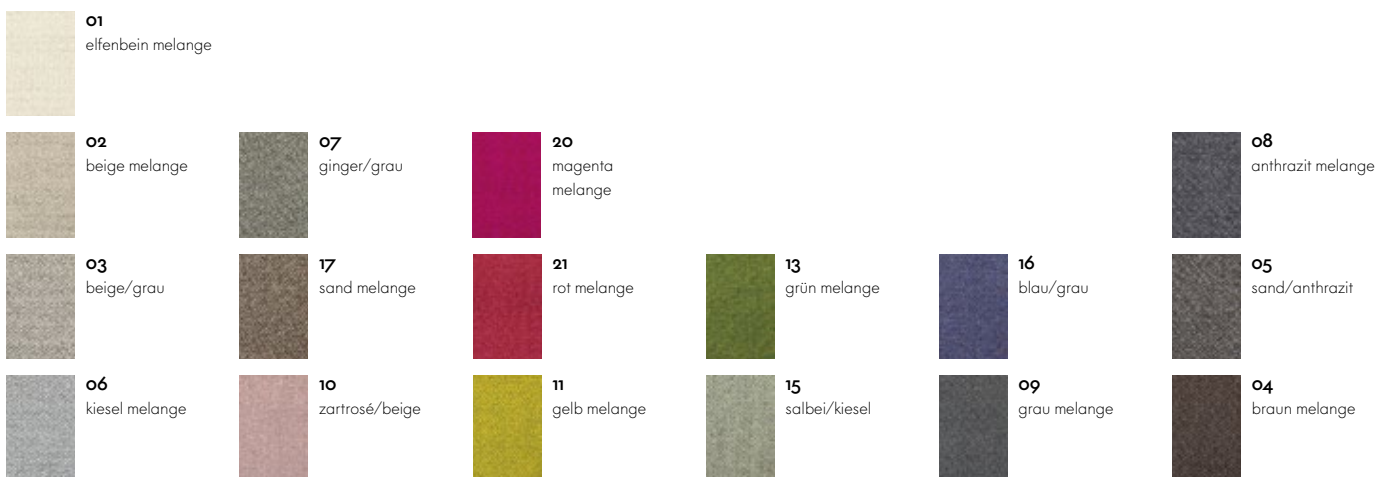

Dumet

78
dark sand

01
caramel

68
chocolate

66
nero

Leder Natural

72
snow

71
sand

64
zement

75
camel

93
brandy

58
khaki

61
umbragrau

67
asphalt

71
sand

74
olive

69
kastanie

59
jade

77
braun

66
nero

Leder Premium (Kontrastnaht)

72
snow

71
sand

77
braun

68
chocolate

66
nero

Leder Grand (Kontrastnaht)

02
Aluminium poliert

52
soft light pulverbeschichtet (struktur)

30
basic dark pulverbeschichtet (struktur)

Untergestell

Art. Nr. 09157301