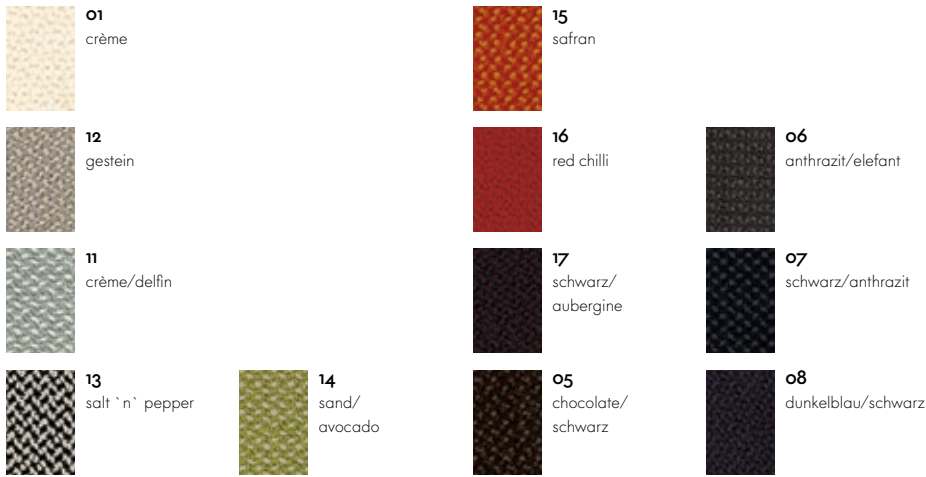

Crede

Cosy (Kontrast-/Kreuzstichnaht)

Dumet