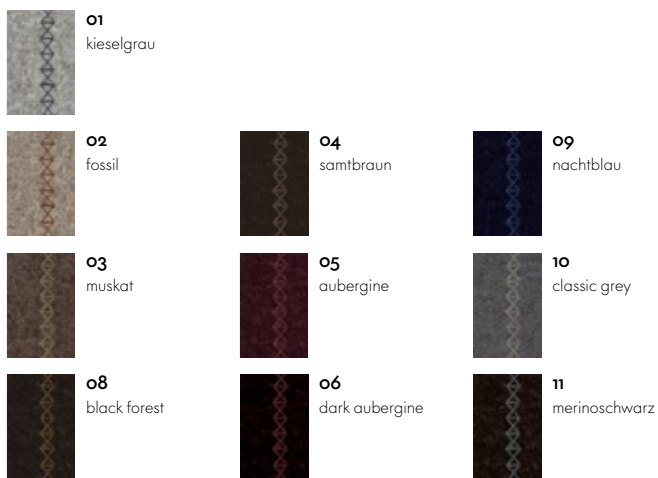

Cosy (Kontrast-/Kreuzstichnaht)