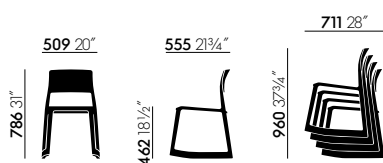

MASSANGABEN (Masse wurden ermittelt nach EN 1335-1)