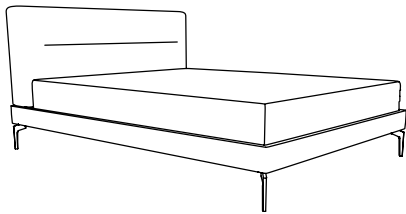

# FOLD . GROOVE . THREAD

Design: Birgit Hoffmann & Christoph Kahleys

Polsterbetten mit schlichten, umlaufenden Bettseiten. In diversen Stoffen und Leder gem. Kollektion. Kopfteil im Festbezug, rückseitig mit neutralem Spannstoff. Bettseiten mit abnehmbarer Klett housse. Aufbau: stabiler Holzrahmen für Bettseiten und Kopfteil. Metallfuß NZ silber oder schwarz. Gegen MP auch in verchromt oder verkupfert. Andere Bettfüße auf Wunsch.

## Fold Bett / Fold bed

Breiten / Widths: 140 / 160 / 180 / 200cm  
Gesamtlänge / Complete length: 220cm  
Gesamthöhe / Complete height: 110cm  
Höhe Kopfteil / Height headboard: 76cm  
Höhe Bettseite / Height bed: 15cm  
Höhe Fußteil / Height footboard: 19cm  
Einlegetiefe / Insertion depth: 14cm

## Groove Bett / Groove bed

Breiten / Widths: 140 / 160 / 180 / 200cm  
Gesamtlänge / Complete length: 228cm  
Gesamthöhe / Complete height: 103cm  
Höhe Kopfteil / Height headboard: 71cm  
Höhe Bettseite / Height bed: 15cm  
Höhe Fußteil / Height footboard: 19cm  
Einlegetiefe / Insertion depth: 14cm

## Thread Bett / Thread bed

Breiten / Widths: 140 / 160 / 180 / 200cm  
Gesamtlänge / Complete length: 228cm  
Gesamthöhe / Complete height: 105cm  
Höhe Kopfteil / Height headboard: 71cm  
Höhe Bettseite / Height bed: 15cm  
Höhe Fußteil / Height footboard: 19cm  
Einlegetiefe / Insertion depth: 14cm