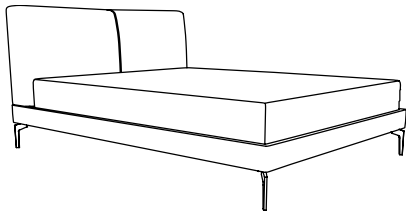

Upholstered beds with unpretentious bed sides going all around. Available in various fabrics and in leather as listed in the collection. Headboard with a permanent cover on the back side with a neutral instep stretch material. The bed sides have removable velcros. Setup: Stable wooden frame and headboard. Metal foot NZ in silver or in black. At an additional cost also available in a chrome-plated or copper-plated version. Other bed feet are also available on request.

## Fold Bett / Fold bed

Breiten / Widths: 140 / 160 / 180 / 200cm  
Gesamtlänge / Complete length: 220cm  
Gesamthöhe / Complete height: 110cm  
Höhe Kopfteil / Height headboard: 76cm  
Höhe Bettseite / Height bed: 15cm  
Höhe Fußteil / Height footboard: 19cm  
Einlegetiefe / Insertion depth: 14cm

## Groove Bett / Groove bed

Breiten / Widths: 140 / 160 / 180 / 200cm  
Gesamtlänge / Complete length: 228cm  
Gesamthöhe / Complete height: 103cm  
Höhe Kopfteil / Height headboard: 71cm  
Höhe Bettseite / Height bed: 15cm  
Höhe Fußteil / Height footboard: 19cm  
Einlegetiefe / Insertion depth: 14cm

## Thread Bett / Thread bed

Breiten / Widths: 140 / 160 / 180 / 200cm  
Gesamtlänge / Complete length: 228cm  
Gesamthöhe / Complete height: 105cm  
Höhe Kopfteil / Height headboard: 71cm  
Höhe Bettseite / Height bed: 15cm  
Höhe Fußteil / Height footboard: 19cm  
Einlegetiefe / Insertion depth: 14cm