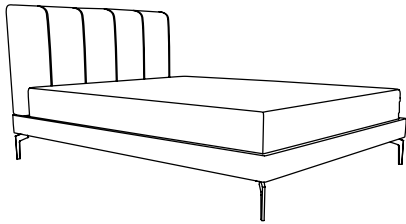

FOLD . GROOVE . THREAD

Design: Birgit Hoffmann & Christoph Kahleys

Polsterbetten mit schlichten, umlaufenden Bettseiten. In diversen Stoffen und Leder gem. Kollektion. Kopfteil im Festbezug, rückseitig mit neutralem Spannstoff. Bettseiten mit abnehmbarer Klett housse. Aufbau: stabiler Holzrahmen für Bettseiten und Kopfteil. Metallfuß NZ silber oder schwarz. Gegen MP auch in verchromt oder verkupfert. Andere Bettfüße auf Wunsch.

Upholstered beds with unpretentious bed sides going all around. Available in various fabrics and in leather as listed in the collection. Headboard with a permanent cover on the back side with a neutral instep stretch material. The bed sides have removable velcros. Setup: Stable wooden frame and headboard. Metal foot NZ in silver or in black. At an additional cost also available in a chrome-plated or copper-plated version. Other bed feet are also available on request.

Fold Bett / Fold bed

Breiten / Widths: 140 / 160 / 180 / 200cm
Gesamtlänge / Complete length: 220cm
Gesamthöhe / Complete height: 110cm
Höhe Kopfteil / Height headboard: 76cm
Höhe Bettseite / Height bed: 15cm
Höhe Fußteil / Height footboard: 19cm
Einlegetiefe / Insertion depth: 14cm