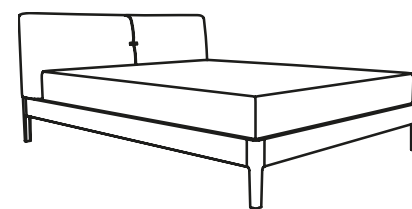

FOLD WOOD . GROOVE WOOD . THREAD WOOD

Design: Hoffmann & Kahleiss

Holzbetten mit schlichten, umlaufenden Bettseiten. Die vier Bettfüße sind nach außen gerundet. Gepolstertes Kopfteil im Festbezug, rückseitig mit neutralem Spannstoff. Bezüge in Stoff und Leder gem. Kollektion.

Wooden beds with revolving bed sides. The four bed legs are rounded outward. Upholstered headboard with fixed cover, backed with neutral fabric. Covers in various fabrics and leather qualities.

FOLD WOOD Bett / FOLD WOOD bed

Breiten / Widths: 140 / 160 / 180 / 200cm
Gesamtlänge / Complete length: 218cm
Gesamthöhe / Complete height: 96cm
Höhe Kopfteil / Height headboard: 63cm
Höhe Bettseite / Height bed: 14cm
Fußhöhe / Height leg: 19cm
Einlegetiefe / Insertion depth: 13cm

GROOVE WOOD Bett / GROOVE WOOD bed

Breiten / Widths: 140 / 160 / 180 / 200cm
Gesamtlänge / Complete length: 226cm
Gesamthöhe / Complete height: 91cm
Höhe Kopfteil / Height headboard: 58cm
Höhe Bettseite / Height bed: 14cm
Fußhöhe / Height leg: 19cm
Einlegetiefe / Insertion depth: 13cm