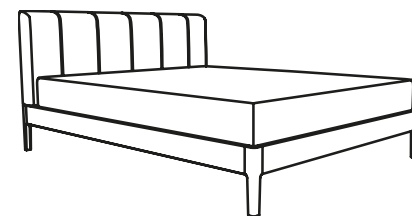

FOLD WOOD . GROOVE WOOD . THREAD WOOD

Design: Hoffmann & Kahleiss

Holzbetten mit schlichten, umlaufenden Bettseiten. Die vier Bettfüße sind nach außen gerundet. Gepolstertes Kopfteil im Festbezug, rückseitig mit neutralem Spannstoff. Bezüge in Stoff und Leder gem. Kollektion.

Wooden beds with revolving bed sides. The four bed legs are rounded outward. Upholstered headboard with fixed cover, backed with neutral fabric. Covers in various fabrics and leather qualities.

FOLD WOOD Bett / FOLD WOOD bed

Breiten / Widths: 140 / 160 / 180 / 200cm
Gesamtlänge / Complete length: 218cm
Gesamthöhe / Complete height: 96cm
Höhe Kopfteil / Height headboard: 63cm
Höhe Bettseite / Height bed: 14cm
Fußhöhe / Height leg: 19cm
Einlegetiefe / Insertion depth: 13cm

GROOVE WOOD Bett / GROOVE WOOD bed

Breiten / Widths: 140 / 160 / 180 / 200cm
Gesamtlänge / Complete length: 226cm
Gesamthöhe / Complete height: 91cm
Höhe Kopfteil / Height headboard: 58cm
Höhe Bettseite / Height bed: 14cm
Fußhöhe / Height leg: 19cm
Einlegetiefe / Insertion depth: 13cm