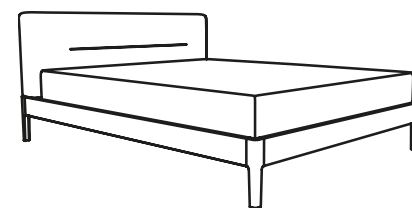

FOLD WOOD . GROOVE WOOD . THREAD WOOD

Design: Hoffmann & Kahleiss

Holzbetten mit schlichten, umlaufenden Bettseiten. Die vier Bettfüße sind nach außen gerundet. Gepolstertes Kopfteil im Festbezug, rückseitig mit neutralem Spannstoff. Bezüge in Stoff und Leder gem. Kollektion.

Wooden beds with revolving bed sides. The four bed legs are rounded outward. Upholstered headboard with fixed cover, backed with neutral fabric. Covers in various fabrics and leather qualities.

FOLD WOOD Bett / FOLD WOOD bed

Breiten / Widths: 140 / 160 / 180 / 200cm
Gesamtlänge / Complete length: 218cm
Gesamthöhe / Complete height: 96cm
Höhe Kopfteil / Height headboard: 63cm
Höhe Bettseite / Height bed: 14cm
Fußhöhe / Height leg: 19cm
Einlegetiefe / Insertion depth: 13cm

GROOVE WOOD Bett / GROOVE WOOD bed

Breiten / Widths: 140 / 160 / 180 / 200cm
Gesamtlänge / Complete length: 226cm
Gesamthöhe / Complete height: 91cm
Höhe Kopfteil / Height headboard: 58cm
Höhe Bettseite / Height bed: 14cm
Fußhöhe / Height leg: 19cm
Einlegetiefe / Insertion depth: 13cm