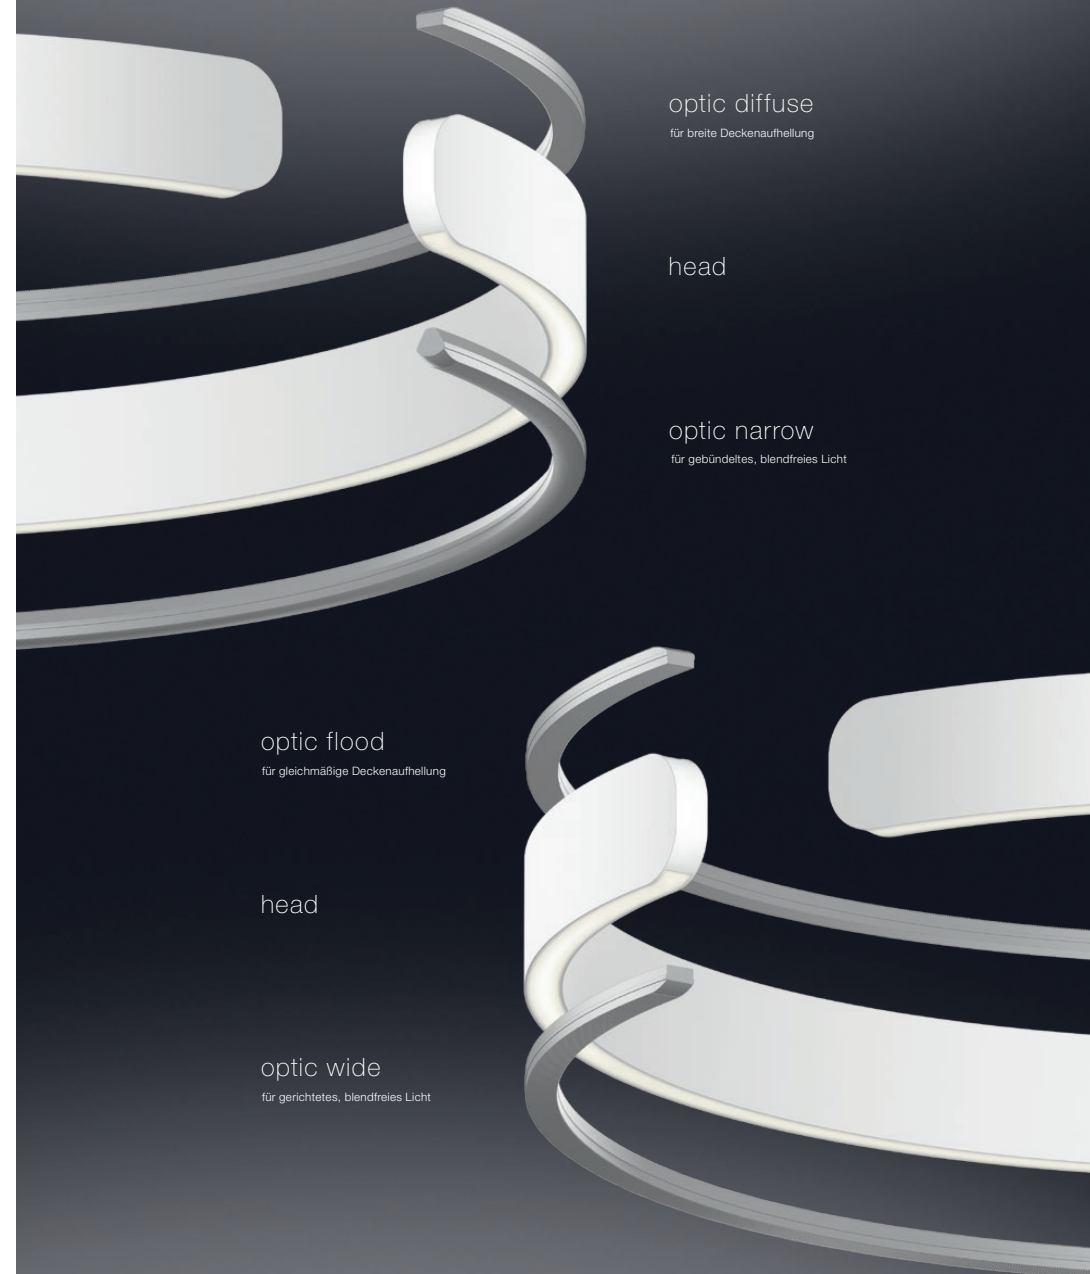

Mito sospeso flat trimless - fix
 mit Einpuzelement, Aufhängung und
 Cover deckenbündig

Mito sospeso trimless - fix / var
 deckenbündige Einbaumontage, head ø 60 cm,
 Pendellänge max. 350 cm (fix) / 50–200 cm
 (variabel), 60 W, Lichtfarbe stufenlos
 regelbar über »touchless control« am head
 oder Occhio air (2700–4000K), alternativ
 dimmbar via Phasenabschrittdimmer

Occhio air Steuerung (optional)
 Informationen siehe Seite 42–43

Mito sospeso

Lichtwirkungen – beidseitig

narrow

-  Lichtleiter – diffuse
-  Linsenoptik – narrow

wide

-  Lichtleiter – flood
-  Lichtleiter – wide

Mito Optiken werden in einem aufwändigen Gussverfahren aus optischem Silikon hergestellt. Eine berechnete Riffelstruktur sorgt für bestmögliche Blendfreiheit und eine ästhetische Lichtlinie.

optic diffuse

für gerichtetes, blendfreies Licht