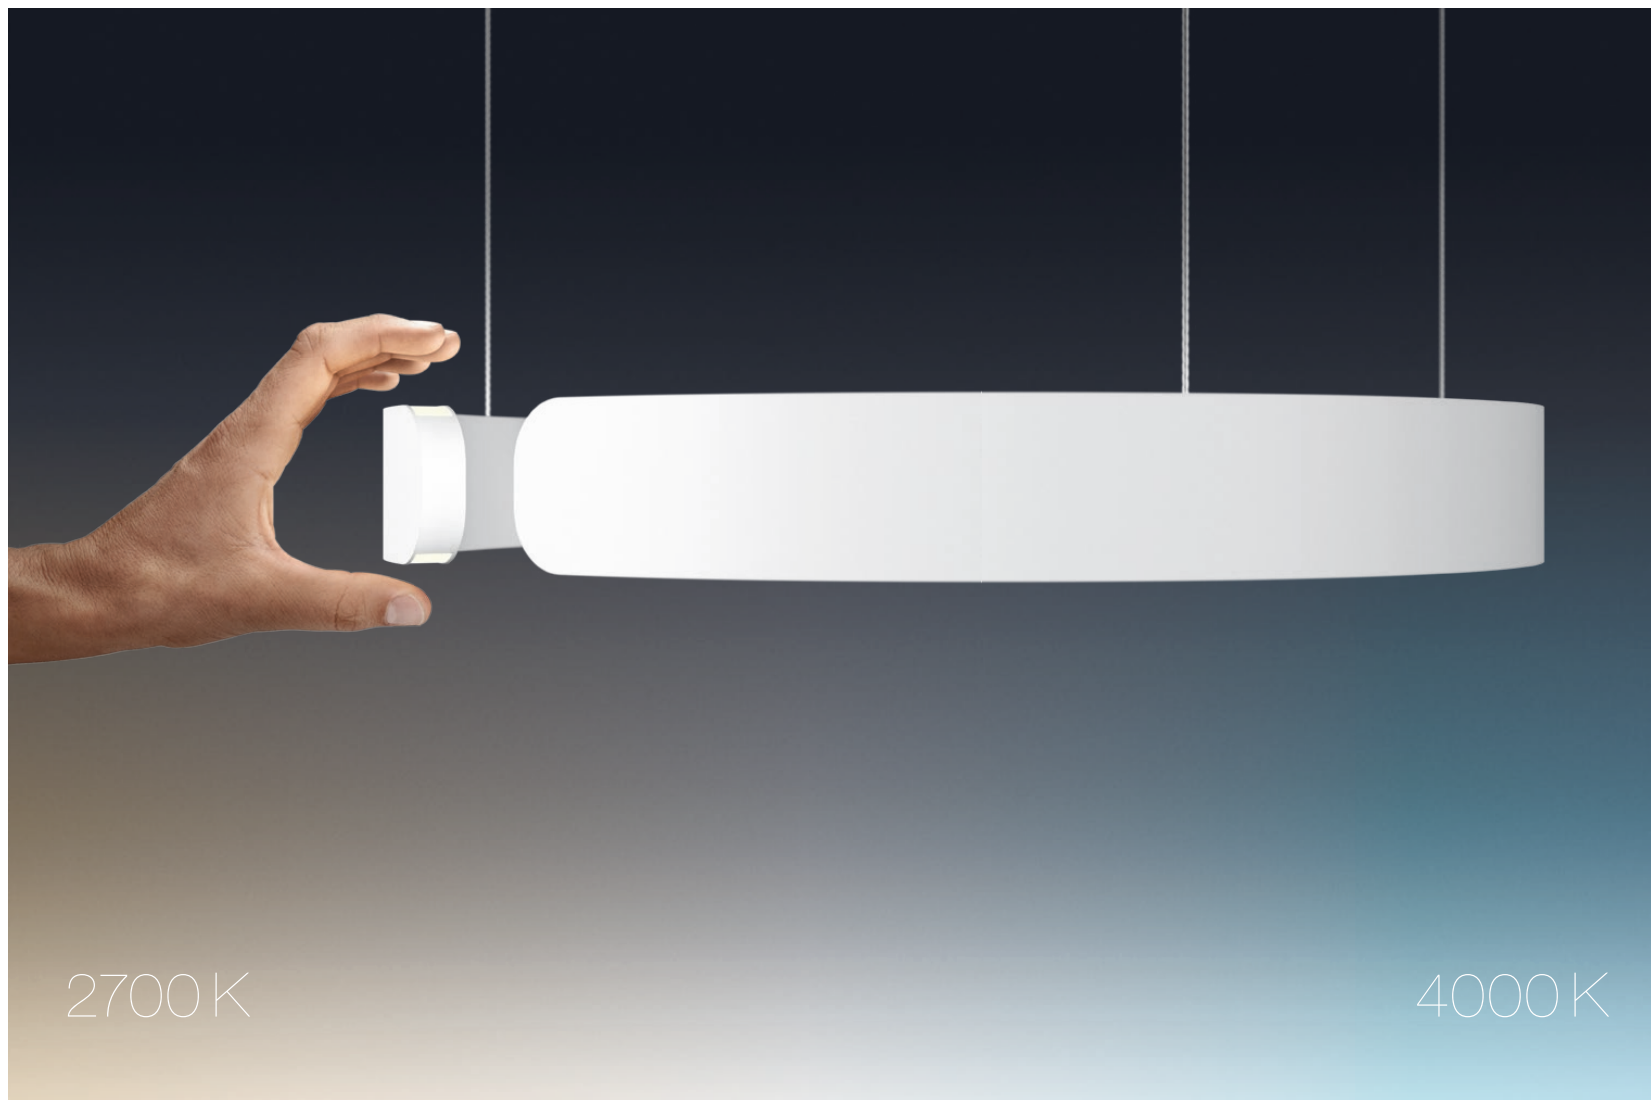

Mito sospeso

Pendelleuchten – color tune

Mito passt sich Ihrer Stimmung an: Via Gestensteuerung oder Occhio air entscheiden Sie situativ, welche Farbtemperatur Sie gerade wünschen. Von warmer Lichtatmosphäre für entspannte Abendstunden bis zu anregendem, kühlen Arbeitslicht: Sie haben die Wahl – jederzeit.

color tune – Ein Feature, um die Farbtemperatur der Mito Leuchten zu regulieren. Durch eine einfache Geste oder Occhio air können Sie die Farbtemperatur einstellen. Von warmen Lichttönen mit 2700 K bis hin zu kühlerem Licht mit 4000 K. Auch eine feste Einstellung der Lichtfarbe ist möglich (preset).

Occhio air – die intuitive Bluetooth-Steuerung (optional)