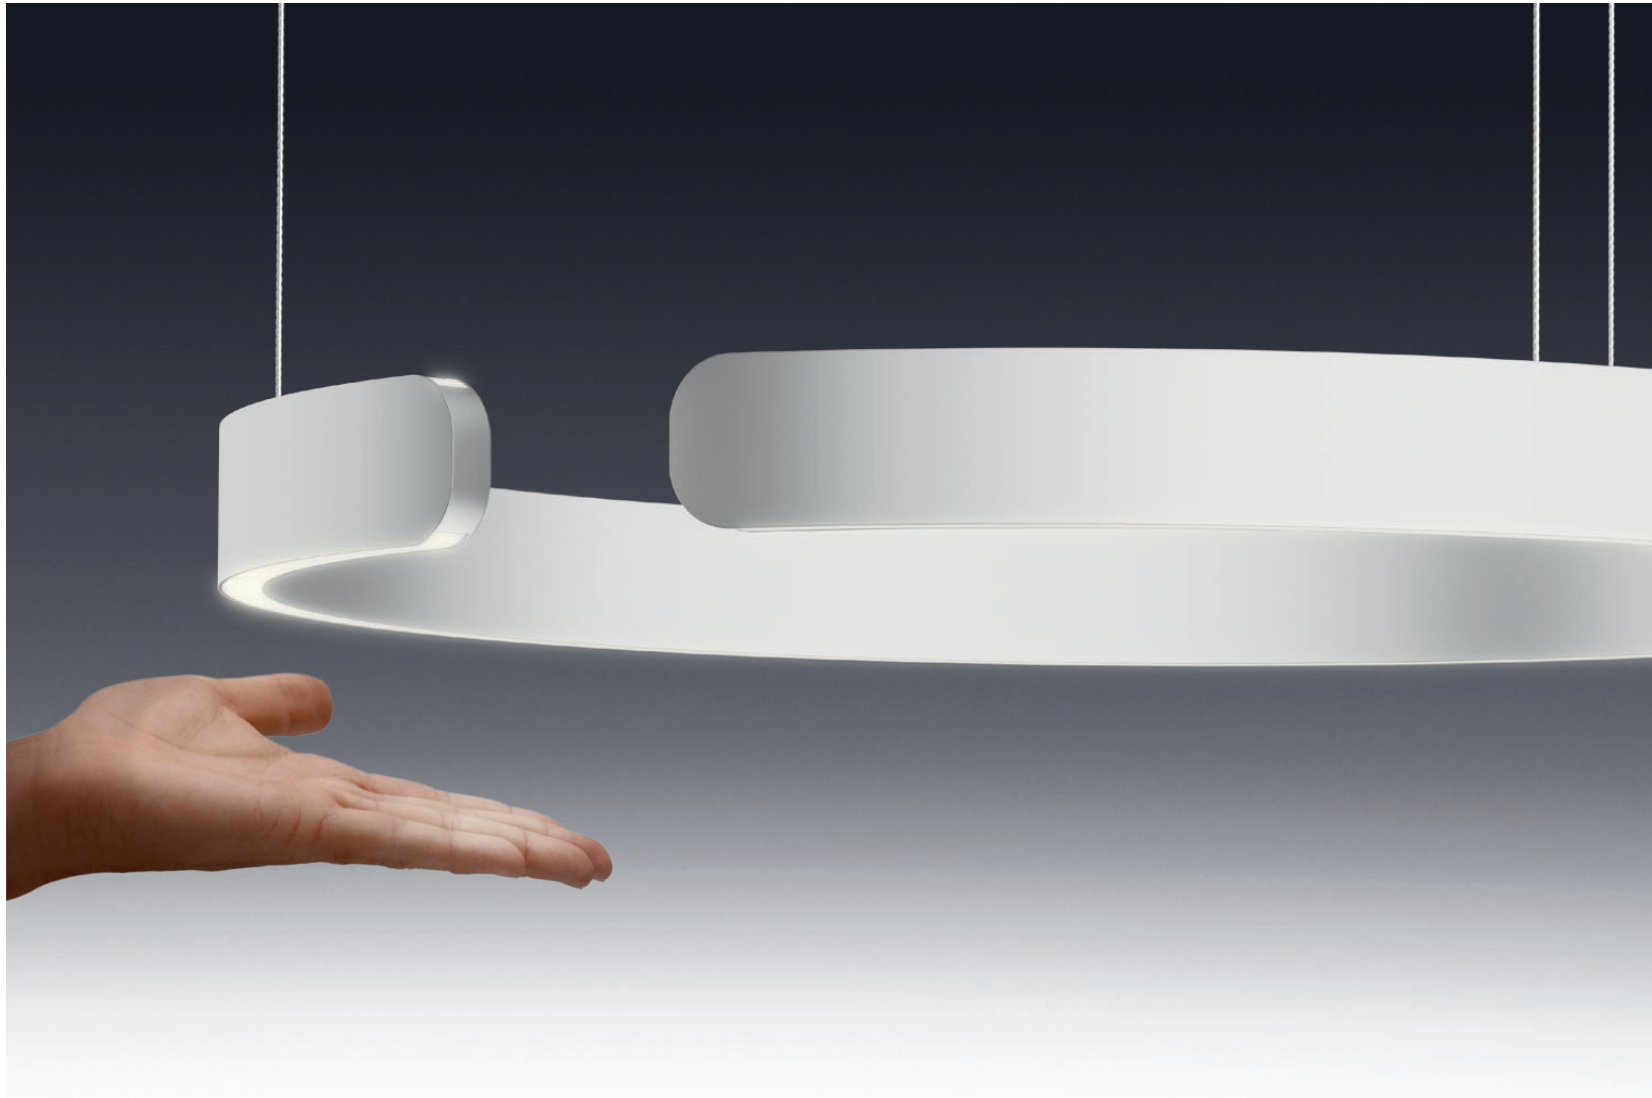

Mito sospeso

Pendelleuchten – touchless control

Magic Moments: Mit Occhio »touchless control« lässt sich Mito sospeso wie von Zauberhand steuern. Einfache Gesten genügen und Mito sospeso verändert die Lichtintensität und sogar die Lichtfarbe. Vorbei sind die Zeiten von Schalter, Dimmer & Co.

touchless control – Mit der »touchless« Steuerung kann Mito sospeso im Handbereich mit einfachen Gesten gesteuert werden – berührungslos und intuitiv dank innovativer Infrarot-Sensoren.

Je nach Anwendungssituation kann die Gestensteuerung auch deaktiviert werden.

Mito sospeso

Pendelleuchten – up/down fading

two in one – Mito sospeso mit beidseitigem Lichtaustritt ist mit zwei LED-Ringen ausgestattet. So lassen sich Up- und Downlight getrennt voneinander bedienen.

Ob im Raum oder über einem Tisch: Dank einzigartiger Höhenverstellung lässt sich Mito sospeso einfach und bequem einstellen. Ein ausgeklügelter Aufrollmechanismus sorgt dafür, dass der Ring von Mito immer waagrecht in der gewünschten Höhe bleibt.