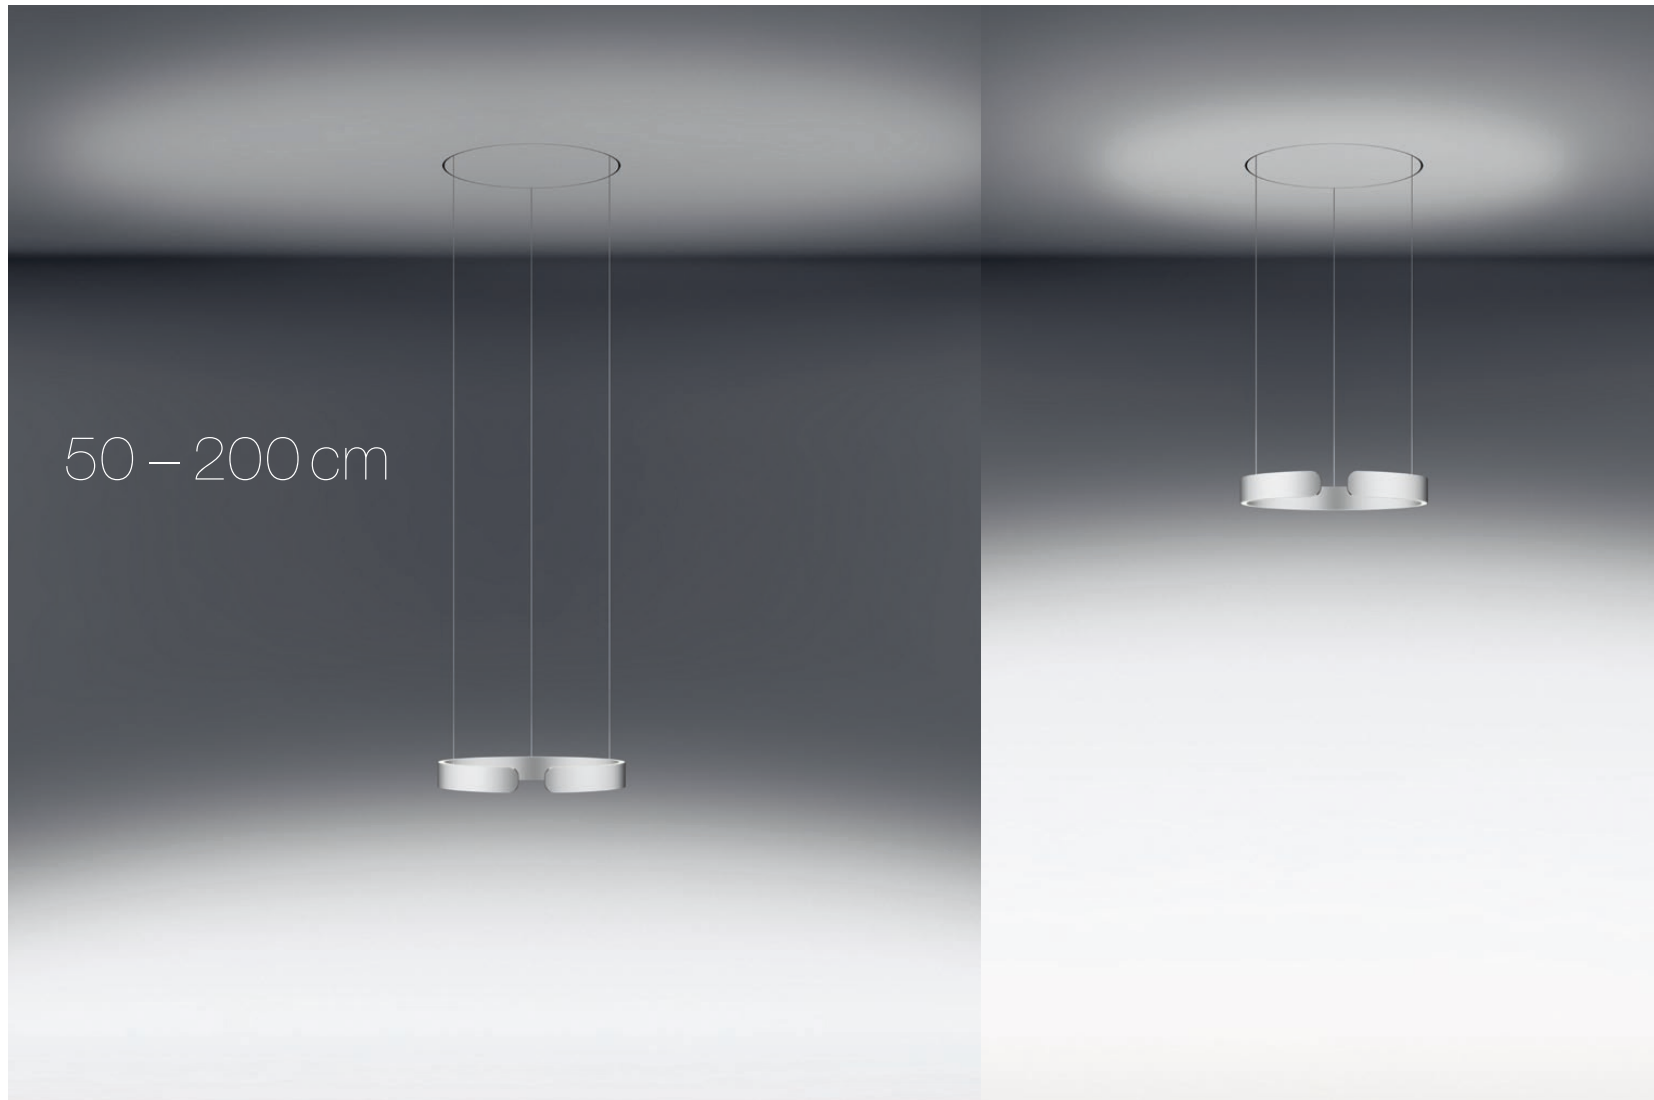

color tune – Ein Feature, um die Farbtemperatur der Mito Leuchten zu regulieren. Durch eine einfache Geste oder Occhio air können Sie die Farbtemperatur einstellen. Von warmen Lichttönen mit 2700 K bis hin zu kühlerem Licht mit 4000 K. Auch eine feste Einstellung der Lichtfarbe ist möglich (preset).

Occhio air – die intuitive Bluetooth-Steuerung (optional)

Mito sospeso

Pendelleuchten – Höhenverstellung

Höhenverstellbarkeit – Mit der optionalen Höhenverstellung kann die Pendellänge zwischen 50 cm und 200 cm verändert werden. Dabei verschwinden die Kabel im Baldachin oder sogar unsichtbar in der Decke (*trimless« Version, siehe Abbildung).

Ob im Raum oder über einem Tisch: Dank einzigartiger Höhenverstellung lässt sich Mito sospeso einfach und bequem einstellen. Ein ausgeklügelter Aufrollmechanismus sorgt dafür, dass der Ring von Mito immer waagrecht in der gewünschten Höhe bleibt.