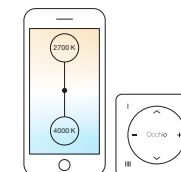

Mito sospeso

Pendelleuchten – color tune

Mito passt sich Ihrer Stimmung an: Via Gestensteuerung oder Occhio air entscheiden Sie situativ, welche Farbtemperatur Sie gerade wünschen. Von warmer Lichtatmosphäre für entspannte Abendstunden bis zu anregendem, kühlen Arbeitslicht: Sie haben die Wahl – jederzeit.

color tune – Ein Feature, um die Farbtemperatur der Mito Leuchten zu regulieren. Durch eine einfache Geste oder Occhio air können Sie die Farbtemperatur einstellen. Von warmen Lichttönen mit 2700 K bis hin zu kühlerem Licht mit 4000 K. Auch eine feste Einstellung der Lichtfarbe ist möglich (preset).

Occhio air – die intuitive Bluetooth-Steuerung (optional)