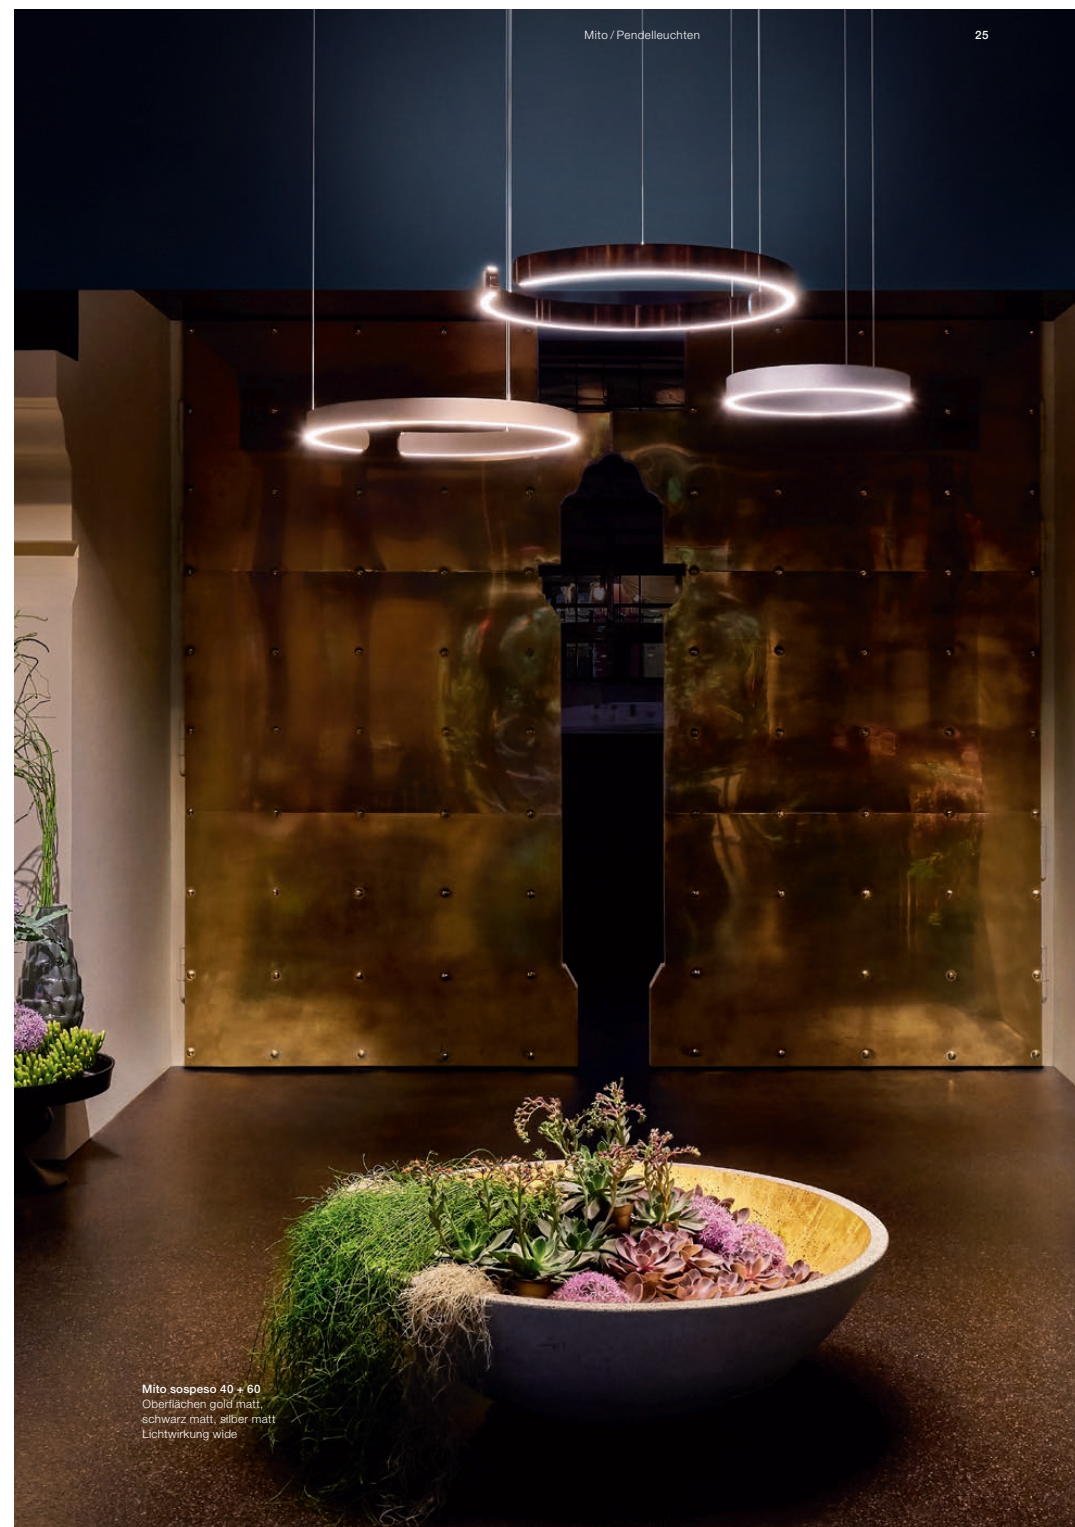

Mito

Pendelleuchten

Lichtquelle
=color tune= 2700 / 3000 / 3500 / 4000 K
einstellbar oder stufenlos regelbar
über Gesteinsteuerung und Occhio air,
high color LED (CRI 95)

Licht
Lichtwirkungen siehe Seite 30

Oberflächen head
weiß matt, schwarz matt, silber matt,
gold matt, rose gold, bronze

Oberflächen base
weiß matt

+ create your light
myOcchio.de

Mito sospeso flat trimless – fix
mit Einpuzzelement Aufhängung und
Cover deckenbündig