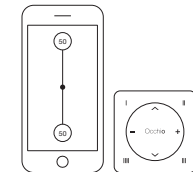

Eine Berührung genügt, um das Licht von Mito sospeso zu dirigieren. Via Gestensteuerung oder Occhio air lässt sich das Licht stufenlos nach oben und unten faden. So entstehen faszinierend neue Möglichkeiten der Rauminzenierung, die Menschen begeistern.