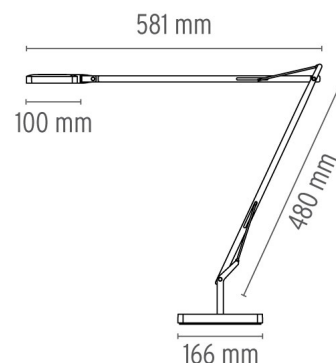

KELVIN LED BASIS

Montage	Basis
Beschreibung des Lampen	30 TOP LED 3000K 325 lm total - CRI 95 7,5W - Green Mode
Umgebung	Innenbeleuchtung
Ausführung	Anthrazit, Weiß, Chrom, Schwarz
Technische Beschreibung	Tischlampe mit direktem Licht, doppeltem Pantograph-Arm und verstellbarem Kopf. Körper aus gegossener Aluminiumlegierung, Außenkopf aus Aluminiumguss mit spritzgegossenem Streukörper aus Methacrylat. Außenbeschichtung der BASIS aus ABS. Die Struktur wird aus einem Quadratstrang fließgepresster Aluminiumlegierung (12 x 12 mm) gewonnen, mechanisch gebildet, um die Lagerung und das Gleiten der Kompensationsfedern aus Inox-Stahl und der spritzgegossenen Gleitschuhe aus Acetalharz in ihrem Inneren zu ermöglichen. Die äußeren Verbindungsstangen sind aus einem Stahldraht mit 3 mm Durchmesser. Erhältlich in weiß, anthrazit, schwarz oder chrom. Der On/OFF Schalter ist elektronisch und mit einem optischen Betrieb ausgerüstet, der im Kopf untergebracht ist. Zwei Möglichkeiten zur Auswahl: - PERSONLICHE EINSTELLUNGEN (orangefarbene Schalter) Reguliert die Lichtintensität, wie Sie es wünschen. - GREEN MODE (grünen Schalter) Nun wird Kelvin LED Green und spart dank der Möglichkeit, das Licht der Umgebung automatisch zu kompensieren, noch mehr Energie.

Kelvin LED Basis

designed by Antonio Citterio with Toan Nguyen

Tischlampe mit direktem Licht

- F3311030 Schwarz glänzend
- F3311009 Weiß glänzend
- F3311033 Anthrazit
- F3311057 Chrom

ABMESSUNGEN

ELEKTROTECHNIK

Transformator	Inklusive
Installation des Transformators	Stecker
Notleuchte	Ohne
Spannung (V)	100/240V 50/60 Hz

TECHNISCHE DATEN

Einspeisung	Elektrokabel
Cord length (mm)	1800
Baumaterial	Aluminium
Gewicht (kg)	4.8