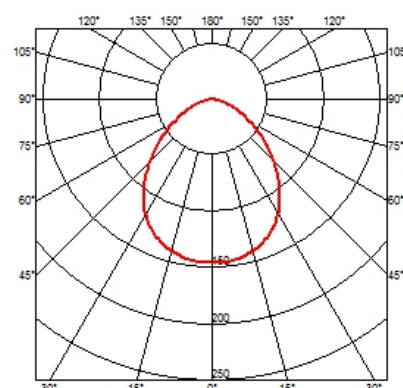

ZERTIFIZIERUNGEN, GÜTEZEICHEN

IP
20