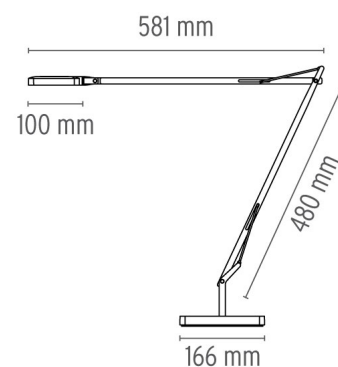

KELVIN LED BASIS

Montage	Basis
Beschreibung des Lampen	30 TOP LED 3000K 325 lm total - CRI 95 7,5W - Green Mode
Umgebung	Innenbeleuchtung
Ausführung	Anthrazit, Weiß, Chrom, Schwarz
Technische Beschreibung	Tischlampe mit direktem Licht, doppeltem Pantograph-Arm und verstellbarem Kopf. Körper aus gegossener Aluminiumlegierung, Außenkopf aus Aluminiumguss mit spritzgegossenem Streukörper aus Methacrylat. Außenbeschichtung der BASIS aus ABS. Die Struktur wird aus einem Quadratstrang fließgepresster Aluminiumlegierung (12 x 12 mm) gewonnen, mechanisch gebildet, um die Lagerung und das Gleiten der Kompensationsfedern aus Inox-Stahl und der spritzgegossenen Gleitschuhe aus Acetalharz in ihrem Inneren zu ermöglichen. Die äußeren Verbindungsstangen sind aus einem Stahldraht mit 3 mm Durchmesser. Erhältlich in weiß, anthrazit, schwarz oder chrom. Der On/OFF Schalter ist elektronisch und mit einem optischen Betrieb ausgerüstet, der im Kopf untergebracht ist. Zwei Möglichkeiten zur Auswahl: - PERSONLICHE EINSTELLUNGEN (orangefarbene Schalter) Reguliert die Lichtintensität, wie Sie es wünschen. - GREEN MODE (grünen Schalter) Nun wird Kelvin LED Green und spart dank der Möglichkeit, das Licht der Umgebung automatisch zu kompensieren, noch mehr Energie.

Transformator	Inklusive
Installation des Transformators	Stecker
Notleuchte	Ohne
Spannung (V)	100/240V 50/60 Hz

TECHNISCHE DATEN

Einspeisung	Elektrokabel
Cord length (mm)	1800
Baumaterial	Aluminium
Gewicht (kg)	4.8

ABMESSUNGEN

ZERTIFIZIERUNGEN, GÜTEZEICHEN