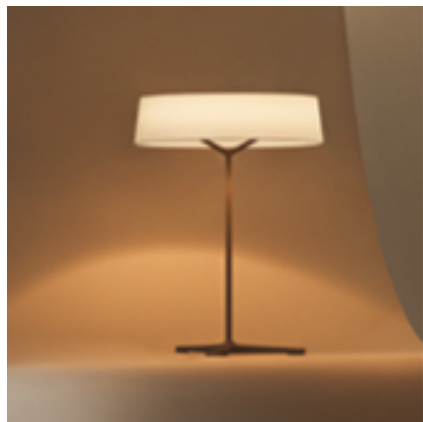

## 3225

Design von Ludovica+Roberto Palomba

Die Tischleuchte Dama ist eine Hommage an die klassische Leuchte. Sie zeichnet sich durch eine sehr feine Aluminiumstruktur aus, die den zylinderförmigen Schirm trägt und dabei den Eindruck der Schwerelosigkeit vermittelt.

### Modellblatt

**Farbe**

- 11 Black  
NCS S 8500-N
- 25 Beige D1  
NCS S 4005-Y50R

**LED-Temperaturfarbe** 2700 K

**Dimmen** Push / Casambi

**Installationstyp** Mit Stecker

**Materialien**

- Schirm: Pergamentpapier
- Ring: Alu
- Rohr: Rostfreies Edelstahl
- Basis: Zinc Alloy