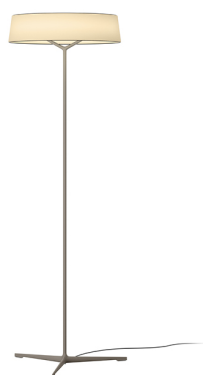

3230

Design von Ludovica+Roberto Palomba

Die Stehleuchte Dama zeichnet sich durch ein raffiniertes Design der Form und des Materials aus. Der Diffusor aus Papier, ein taktiles und luftiges Material, wirft ein warmes Licht. Ihre Struktur, ein feiner Aluminiumständer, lässt sie weich und elegant wirken.

Modellblatt

Farbe

- 11 Black
NCS S 8500-N
- 25 Beige D1
NCS S 4005-Y50R

LED-Temperaturfarbe 2700 K

Dimmen Push / Casambi

Installationstyp Mit Stecker

Materialien

- Schirm: Pergamentpapier
- Ring: Alu
- Rohr: Rostfreies Edelstahl
- Basis: Zinc Alloy