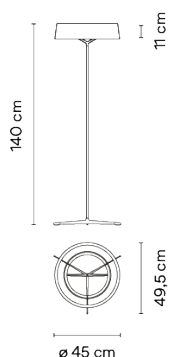

3230

Design von Ludovica+Roberto Palomba

Die Stehleuchte Dama zeichnet sich durch ein raffiniertes Design der Form und des Materials aus. Der Diffusor aus Papier, ein taktiles und luftiges Material, wirft ein warmes Licht. Ihre Struktur, ein feiner Aluminiumständer, lässt sie weich und elegant wirken.

Modellblatt

Farbe

- 11 Black
  NCS S 8500-N
- 25 Beige D1
  NCS S 4005-Y50R

LED-Temperaturfarbe 2700 K

Dimmen Push / Casambi

Installationstyp Mit Stecker

Materialien

- Schirm: Pergamentpapier
- Ring: Alu
- Rohr: Rostfreies Edelstahl
- Basis: Zinc Alloy

Lichtquelle 1 x LED 16,7W 900mA

LED CRI>90 2170 lm 130 2700 K

Driver Constant Current 900 100-240 V V 50-60 Hz HZ

☐ Dimmer ☐ LED ☐ IP20

☐ Bi-volt ☐ 50-60Hz ☐ PUSH

Anwendung Stehleuchten

Verpackung

- 1 Kartons
- 1,44 m x 0,55 m x 0,55 m
- Bruttogewicht 5
- Nettogewicht 2,55
- Vol. 0,4356

Lichteffect

Allgemeinbeleuchtung

Beleuchtungskörper für die allgemeine Beleuchtung, der das Licht gleichmäßig in alle Richtungen verteilt.

Photometrische Daten

Effizienz 85.46lm/W
Koordinatensystem CG
Gesamtfluss 1350 lm
Höchster Wert 129.51 cd/klm