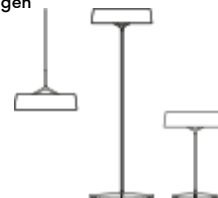

Andere Anwendungen

Alle unsere Produkte haben eine fünfjährige Garantie. Lesen Sie unsere rechtlichen Bedingungen unter www.vibia.com/warranty

Vibia Lighting, S.L.U.

Office / Oficina
Progrés 4-6. 08850 Gavà. Barcelona, Spain.

International T +34 934 796 971
Spain / Portugal T +34 934 796 970

customer.service@vibia.com
vibia.com