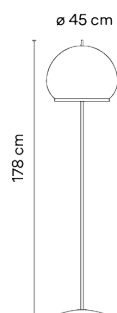

7480

Design von Meike Harde

Die Stehleuchte Knit gibt durch ihren Textilschirm nicht nur eine diffuse 360° Beleuchtung ab, sondern wirft auch Licht nach unten, wodurch ein sanfter Leuchteffekt entsteht, der dem Raum Wärme verleiht.

Modellblatt