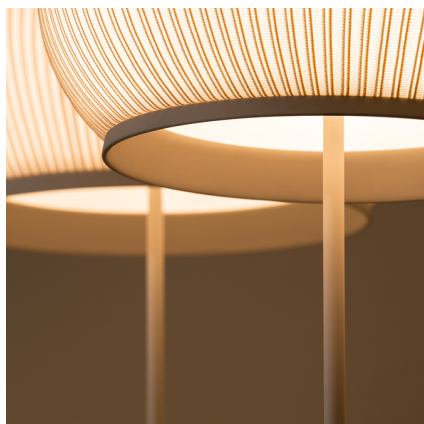

7480

Design von Meike Harde

Die Stehleuchte Knit gibt durch ihren Textilschirm nicht nur eine diffuse 360° Beleuchtung ab, sondern wirft auch Licht nach unten, wodurch ein sanfter Leuchteffekt entsteht, der dem Raum Wärme verleiht.

Modellblatt

Farbe	24 Beige M1 NCS S 2005-Y50R
LED-Temperaturfarbe	2700 K
Dimmen	Push / Casambi
Installationstyp	Mit Stecker

Materialien	Stoffschirm: PES FR Diffuserring und Halterung: ABS Rohr: Stahl Basis: Zinc Alloy
--------------------	--