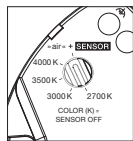

Steuerungsmöglichkeiten

Version »color tune«

Luna Leuchten können per »touchless control« (basso, sogno, sospeso und sospeso cloud) und Occhio air (standard für alle Luna Leuchten) gedimmt werden. Alternativ ist das Dimmen via Phasenabschnitt möglich (Occhio air über Vorschaltgerät deaktivierbar, nicht für basso, sogno und sospeso cloud).

Occhio air / Phasenabschnittdimmung (am Vorschaltgerät umschaltbar)

sospeso/piena/scura up