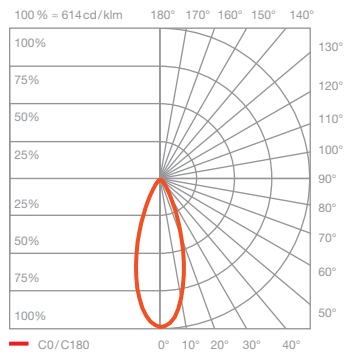

Luna cloud 5 Lichtwirkungen

floor mirrored down

direkt abstrahlendes Licht nach unten, Lichtkegel ca. 50°, atmosphärisches Licht in alle Richtungen

Lichtquelle: Occhio Fireball technology

Lichtstrom : high color   9 W   430 lm