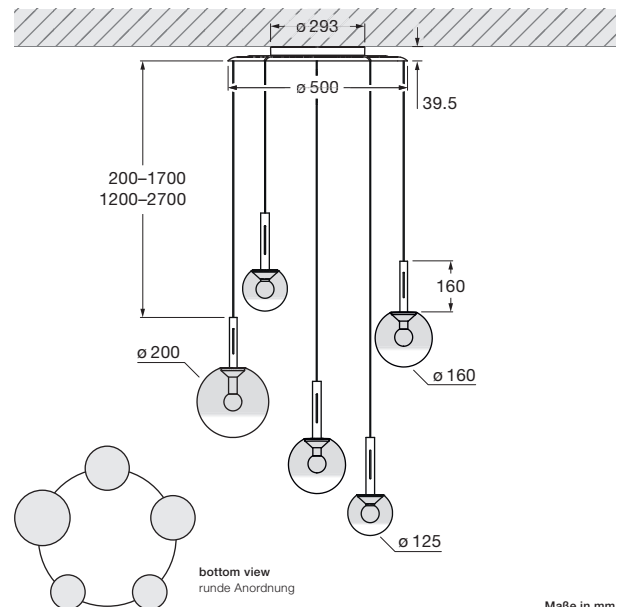

Luna cloud 5 Datenblatt

LED Pendelleuchten-Cloud mit 5 kugelförmigen heads und rundem Baldachin. Die Glaskugeldurchmesser in den Größen 125 / 160 / 200 mm können frei definiert werden, die maximale Pendellänge ist jeweils von 20–170 cm bei Montage einstellbar, optional 120–270 cm (bei Montage einstellbar). Die innovative LED-Fireball-Technologie erzeugt eine besondere Lichtwirkung – direkt abstrahlendes, gerichtetes Licht nach unten sowie atmosphärisches Leuchten des Fireballs innerhalb der Glaskugel.

Version mit integriertem Vorschaltgerät für Aufputzmontage, Anschluss an 230 V AC Netzspannung. Head, Glasschirm sowie Fireball für Wartungszwecke abnehmbar, LED wechselbar. Steuerbar über »touchless control« (Gestensteuerung am body) oder via Occhio air. Die Farbtemperatur ist stufenlos steuerbar via »touchless control« oder Occhio air von 2700–4000 K.

Maße in mm

technische Daten Luna cloud 5

Eigenschaften	Material	Aluminium, Glas, PVD beschichtet, Stahl, Kunststoff,
	Gewicht	~7,6 kg (Idealkonfiguration, wie abgebildet) / max. 8,0 kg (Konfiguration mit fünf 200er heads)
	Kabellänge	200–1700 mm (bei Montage einstellbar, optional: 1200–2700 mm)
Oberfläche	head / body / base	dark chrome, phantom
	Kabel	Textilkabel schwarz
	Baldachin	weiß matt, schwarz matt
Occhio »color tune« LED	mittlere Lebensdauer	> 50,000 Std.
	Energieeffizienzklasse (Lichtausbeute)	G (46 lm/W)
	Leistung	LED 5 x 9 W (inkl. Vorschaltgerät gesamt 55 W, standby < 0,5 W)
	Farbwiedergabeindex	CRI Ra 95
	Farbtemperatur (Farbkonsistenz)	2700–4000 K (2-step)
Elektrik	Dimmung	»touchless control«, Occhio air
	Anschluss	230 V AC
	Powerfaktor Netzteil (cos φ1)	0,9
	Flimmer / Stroboskop-Effekt	< 1 (PstLM) / 0,4 (SVM)
	zulässige Betriebsbedingung	max. 30°C nur im Innenbereich betreiben