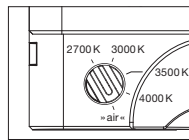

sospeso/piena/scura up

sospeso/piena/scura flat

parete

Occhio air
powered by
Casambi

Occhio air (standard)

(Bluetooth- Steuerung über Occhio air App) oder »air« controller (optional)
Steuerung einzelner Leuchten, Gruppen und Szenen

sospeso up/flat

COLOR (K) = SENSOR OFF
Farbtemperatur einstellbar (4 Stufen),
Phasenabschnittdimmung möglich,
Occhio air deaktiviert

»air« + SENSOR
»air« + »touchless control« (Bluetooth- und
Gestensteuerung),
Steuerung via »touchless control« und
Occhio air App oder »air« controller,
schalten, dimmen, »color tune«
(Farbtemperatur stufenlos einstellbar),
keine externe Dimmung möglich,
Steuerung und Sensoren über Occhio air App
deaktivierbar

sospeso cloud

Bluetoothsteuerung integriert,
»air« + »touchless control« (Bluetooth- und
Gestensteuerung),
Steuerung via »touchless control« und
Occhio air App oder »air« controller,
schalten, dimmen, »color tune«
(Farbtemperatur stufenlos einstellbar),
keine externe Dimmung möglich
Steuerung und Sensoren über Occhio air App
deaktivierbar

basso/ sogno

Bluetoothsteuerung integriert,
»air« + »touchless control« (Bluetooth- und
Gestensteuerung),
Steuerung via »touchless control« und
Occhio air App oder »air« controller,
schalten, dimmen, »color tune«
(Farbtemperatur stufenlos einstellbar),
Steuerung und Sensoren über Occhio air App
deaktivierbar

parete

COLOR (K) = SENSOR OFF
Farbtemperatur einstellbar (4 Stufen),
Phasenabschnittdimmung möglich,
Occhio air deaktiviert

Occhio air
»air« (Bluetoothsteuerung),
Steuerung via Occhio air App oder »air« controller,
schalten, dimmen, »color tune«
(Farbtemperatur stufenlos einstellbar),
keine externe Dimmung möglich

piena/ scura up/flat

COLOR (K) = SENSOR OFF
Farbtemperatur einstellbar (4 Stufen),
Phasenabschnittdimmung möglich,
Occhio air deaktiviert

»air« + SENSOR (piena/scura)
»air« + (Bluetoothsteuerung),
Steuerung via Occhio air App oder »air« controller,
schalten, dimmen, »color tune«
(Farbtemperatur stufenlos einstellbar),
keine externe Dimmung möglich