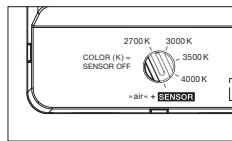

sospeso/piena/scura flat