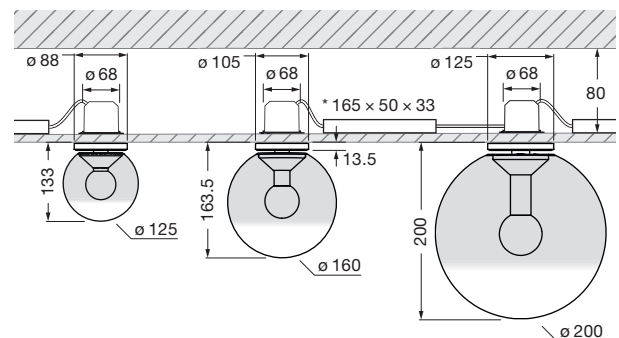

## Luna piena flat Datenblatt

LED Deckenleuchte mit kugelförmigen head und gerichtetem Lichtaustritt nach unten. Wahlweise mit einem Glaskugel-  
durchmesser von 125/160/200 mm. Die innovative LED-Fireball-Technologie erzeugt eine besondere Lichtwirkung –  
direkt abstrahlendes Licht nach unten sowie atmosphärisches Leuchten des Fireballs innerhalb der Glaskugel.

inkl. Vorschaltgerät\* (revisionierbar,  
Sekundärkabelänge 20 cm)

Maße in mm

### technische Daten Luna piena flat

Eigenschaften	Material	Aluminium, Glas, PVD beschichtet, Stahl, Kunststoff,
	Gewicht	125 = 0,6 kg / 160 = 0,8 kg / 200 = 1,0 kg
Oberfläche	head/ body/ base	dark chrome, phantom
Occhio »color tune« LED	mittlere Lebensdauer	> 50,000 Std.
	Energieeffizienzklasse (Lichtausbeute)	G (46 lm / W)
	Leistung	LED 9 W (inkl. Vorschaltgerät 11 W, standby < 0,5 W)
	Farbwiedergabeindex	CRI Ra 95
	Farbtemperatur (Farbkonsistenz)	2700–4000 K (2-step)
Elektrik	Dimmung	Occhio air oder via Phasenabschrittdimmer* (am Vorschaltgerät umschaltbar)
	Anschluss	230 V AC
	Powerfaktor Netzteil (cos φ1)	0,9
	Flimmer / Stroboskop-Effekt	< 1 (PstLM) / 0,4 (SVM)
	zulässige Betriebsbedingung	max. 30°C nur im Innenbereich betreiben