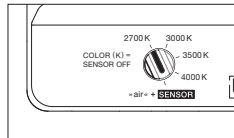

sospeso/piena/scura flat