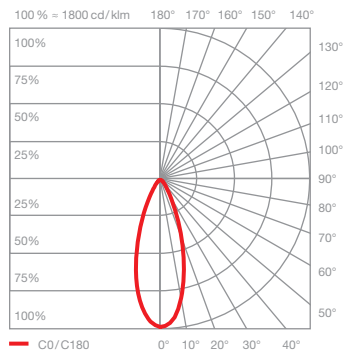

Luna piena flat Lichtwirkungen

downlight, floor mirrored

gerichtetes, blendfreies Downlight (Occhio fireball Optik), Abstrahlwinkel ca. 50°

Lichtquelle: Occhio fireball

Lichtstrom : high color 9 W 550 lm