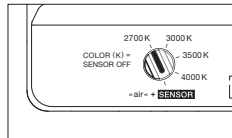

sospeso/piena/scura flat