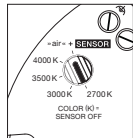

Steuerungsmöglichkeiten

Version »color tune«

Luna Leuchten können per »touchless control« (basso, sogno, sospeso und sospeso cloud) und Occhio air (standard für alle Luna Leuchten) gedimmt werden. Alternativ ist das Dimmen via Phasenabschnitt möglich (Occhio air über Vorschaltgerät deaktivierbar, nicht für basso, sogno und sospeso cloud).

Occhio air / Phasenabschnittdimmung (am Vorschaltgerät umschaltbar)

sospeso/piena/scura up