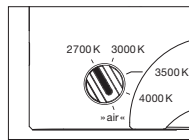

sospeso/piena/scura up

sospeso/piena/scura flat

parete

Occhio air
powered by
Casambi

Occhio air (standard)
(Bluetooth- Steuerung über Occhio air App) oder »air« controller (optional)
Steuerung einzelner Leuchten, Gruppen und Szenen

sospeso up/flat/pure
COLOR (K) = SENSOR OFF
Farbtemperatur einstellbar (4 Stufen),
Phasenabschnittdimmung möglich,
Occhio air deaktiviert

»air« + SENSOR
»air« + »touchless control« (Bluetooth- und
Gestensteuerung),
Steuerung via »touchless control« und
Occhio air App oder »air« controller,
schalten, dimmen, »color tune«
(Farbtemperatur stufenlos einstellbar),
keine externe Dimmung möglich,
Steuerung und Sensoren über Occhio air App
deaktivierbar

sospeso cloud
Bluetoothsteuerung integriert,
»air« + »touchless control« (Bluetooth- und
Gestensteuerung),
Steuerung via »touchless control« und
Occhio air App oder »air« controller,
schalten, dimmen, »color tune«
(Farbtemperatur stufenlos einstellbar),
keine externe Dimmung möglich
Steuerung und Sensoren über Occhio air App
deaktivierbar

basso/ sogno
Bluetoothsteuerung integriert,
»air« + »touchless control« (Bluetooth- und
Gestensteuerung),
Steuerung via »touchless control« und
Occhio air App oder »air« controller,
schalten, dimmen, »color tune«
(Farbtemperatur stufenlos einstellbar),
Steuerung und Sensoren über Occhio air App
deaktivierbar

parete
COLOR (K) = SENSOR OFF
Farbtemperatur einstellbar (4 Stufen),
Phasenabschnittdimmung möglich,
Occhio air deaktiviert

Occhio air
»air« (Bluetoothsteuerung),
Steuerung via Occhio air App oder »air« controller,
schalten, dimmen, »color tune«
(Farbtemperatur stufenlos einstellbar),
keine externe Dimmung möglich

piena/ scura up/flat
COLOR (K) = SENSOR OFF
Farbtemperatur einstellbar (4 Stufen),
Phasenabschnittdimmung möglich,
Occhio air deaktiviert

»air« + SENSOR (piena/scura)
»air« + (Bluetoothsteuerung),
Steuerung via Occhio air App oder »air« controller,
schalten, dimmen, »color tune«
(Farbtemperatur stufenlos einstellbar),
keine externe Dimmung möglich