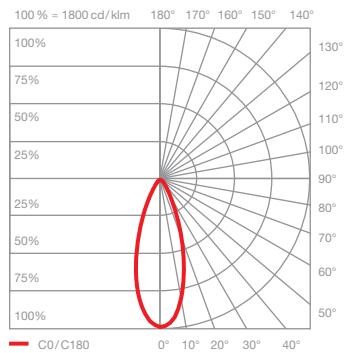

Luna sospeso cloud 3 L Lichtwirkungen

downlight, floor mirrored

gerichtetes, blendfreies Downlight (Occhio fireball Optik), Abstrahlwinkel ca. 50°

Lichtquelle: Occhio fireball

Lichtstrom : high color 3 x 9 W 550 lm