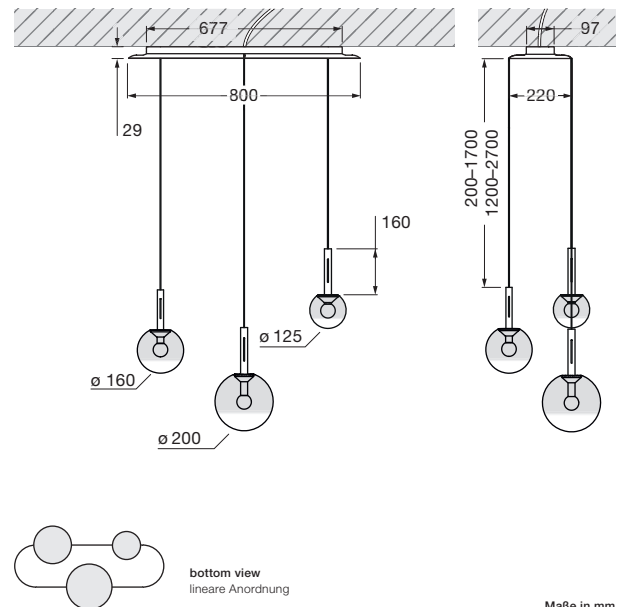

Luna sospeso cloud 3 L Datenblatt

LED Pendelleuchten-Cloud mit 3 kugelförmigen heads und länglichem Baldachin. Die Glaskugeldurchmesser in den Größen 125/ 160/ 200 mm können frei definiert werden, die maximale Pendellänge ist jeweils von 20–170 cm, bei Montage einstellbar, optional von 120–270 cm. Die innovative LED-Fireball-Technologie erzeugt eine besondere Lichtwirkung – direkt abstrahlendes, gerichtetes Licht nach unten sowie atmosphärisches Leuchten des Fireballs innerhalb der Glaskugel.

Version mit integriertem Vorschaltgerät für Aufputzmontage, Anschluss an 230 V AC Netzspannung. Head, Glasschirm sowie Fireball für Wartungszwecke abnehmbar, LED wechselbar. Steuerbar über »touchless control« (Gestensteuerung am body) oder via Occhio air. Die Farbtemperatur ist stufenlos steuerbar via »touchless control« oder Occhio air von 2700–4000 K.

technische Daten Luna sospeso cloud 3 L

Eigenschaften	Material	Aluminium, Glas, PVD beschichtet, Stahl, Kunststoff,
	Gewicht	~ 4,9 kg (Idealkonfiguration, wie abgebildet) / max. 5,3 kg (Konfiguration mit drei 200er heads)
	Kabellänge	200–1700 mm (bei Montage einstellbar, optional: 1200–2700 mm)
Oberfläche	head / body / base	dark chrome, phantom
	Kabel	Textilkabel schwarz
	Baldachin	weiß matt, schwarz matt
Occhio »color tune« LED	mittlere Lebensdauer	> 50,000 Std.
	Energieeffizienzklasse (Lichtausbeute)	G (46 lm/W)
	Leistung	LED 3 × 9 W (inkl. Vorschaltgerät gesamt 33 W, standby < 0,5 W)
	Farbwiedergabeindex	CRI Ra 95
	Farbtemperatur (Farbkonsistenz)	2700–4000 K (2-step)
Elektrik	Dimmung	»touchless control«, Occhio air
	Anschluss	230 V AC
	Powerfaktor Netzteil (cos φ1)	0,9
	Flimmer / Stroboskop-Effekt	< 1 (PstLM) / 0,4 (SVM)
	zulässige Betriebsbedingung	max. 30°C nur im Innenbereich betreiben