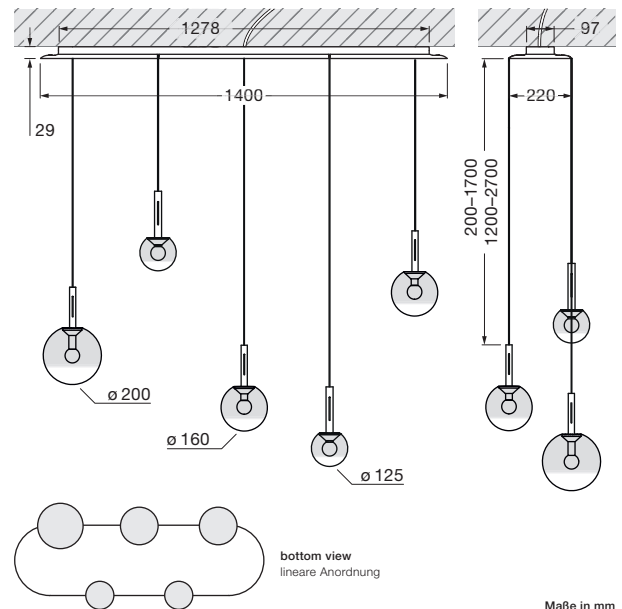

## Luna sospeso cloud 5 L Datenblatt

LED Pendelleuchten-Cloud mit 5 kugelförmigen heads und länglichem Baldachin. Die Glaskugeldurchmesser in den Größen 125/ 160/ 200 mm können frei definiert werden, die maximale Pendellänge ist jeweils von 20–170 cm bei Montage einstellbar, optional von 120–270 cm. Die innovative LED-Fireball-Technologie erzeugt eine besondere Lichtwirkung – direkt abstrahlendes, gerichtetes Licht nach unten sowie atmosphärisches Leuchten des Fireballs innerhalb der Glaskugel.

Version mit integriertem Vorschaltgerät für Aufputzmontage, Anschluss an 230 V AC Netzspannung. Head, Glasschirm sowie Fireball für Wartungszwecke abnehmbar, LED wechselbar. Steuerbar über »touchless control« (Gestensteuerung am body) oder via Occhio air. Die Farbtemperatur ist stufenlos steuerbar via »touchless control« oder Occhio air von 2700–4000 K.

### technische Daten Luna sospeso cloud 5 L

Eigenschaften	Material	Aluminium, Glas, PVD beschichtet, Stahl, Kunststoff
	Gewicht	~8,2 kg (Idealkonfiguration, wie abgebildet) / max. 9,0 kg (Konfiguration mit fünf 200er heads)
	Kabellänge	200–1700 mm (bei Montage einstellbar, optional: 1200–2700 mm)
Oberfläche	head / body / base	dark chrome, phantom
	Kabel	Textilkabel schwarz
	Baldachin	weiß matt, schwarz matt
Occhio »color tune« LED	mittlere Lebensdauer	> 50,000 Std.
	Energieeffizienzklasse (Lichtausbeute)	G (46 lm/W)
	Leistung	LED 5 x 9 W (inkl. Vorschaltgerät insgesamt 55 W, standby < 0,5 W)
	Farbwiedergabeindex	CRI Ra 95
	Farbtemperatur (Farbkonsistenz)	2700–4000 K (2-step)
Elektrik	Dimmung	»touchless control«, Occhio air
	Anschluss	230 V AC
	Powerfaktor Netzteil (cos φ1)	0,9
	Flimmer / Stroboskop-Effekt	< 1 (PstLM) / 0,4 (SVM)
	zulässige Betriebsbedingung	max. 30°C nur im Innenbereich betreiben

### downlight, floor mirrored

gerichtetes, blendfreies Downlight (Occhio fireball Optik), Abstrahlwinkel ca. 50°

Lichtquelle: Occhio fireball

Lichtstrom : high color 5 x 9 W 550 lm