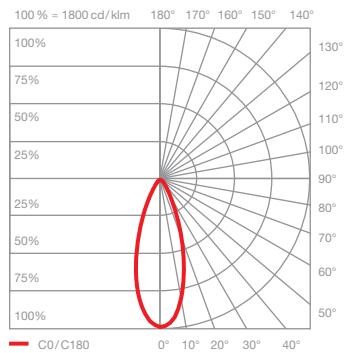

Luna sospeso cloud 5 L Lichtwirkungen

downlight, floor mirrored

gerichtetes, blendfreies Downlight (Occhio fireball Optik), Abstrahlwinkel ca. 50°

Lichtquelle: Occhio fireball

Lichtstrom : high color 5 x 9 W 550 lm